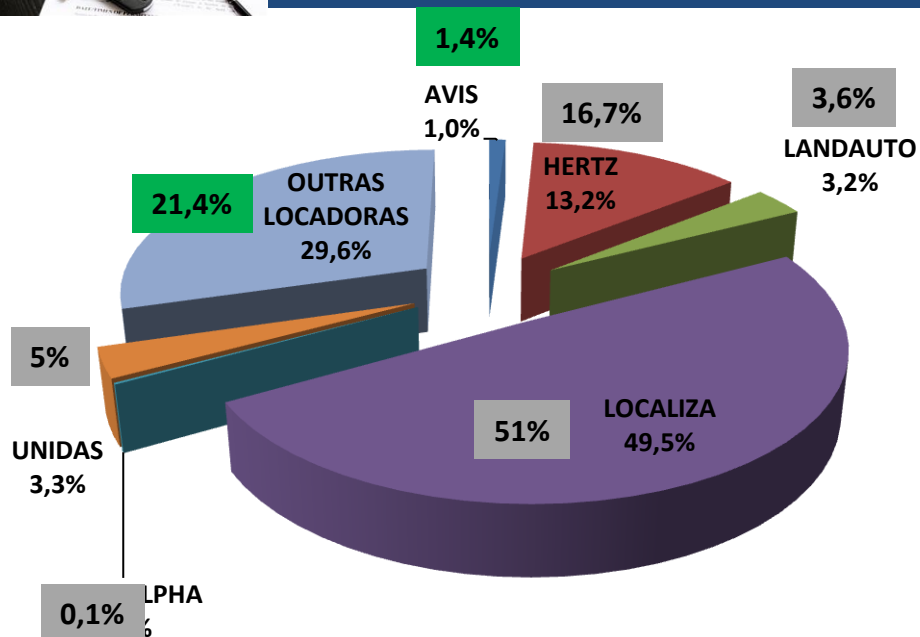

Pesquisa de vendas | Locação 2012

↑
12%

LOCADORA	VENDAS 2012
AVIS	2.163.807
HERTZ	28.046.817
LANDAUTO	6.778.178
LOCALIZA	105.048.151
LOCARALPHA	371.736
UNIDAS	6.989.871
OUTRAS LOCADORAS	62.738.548
TOTAL LOCAÇÃO	212.137.107

Varição positiva em relação a 2011

Varição negativa em relação a 2011