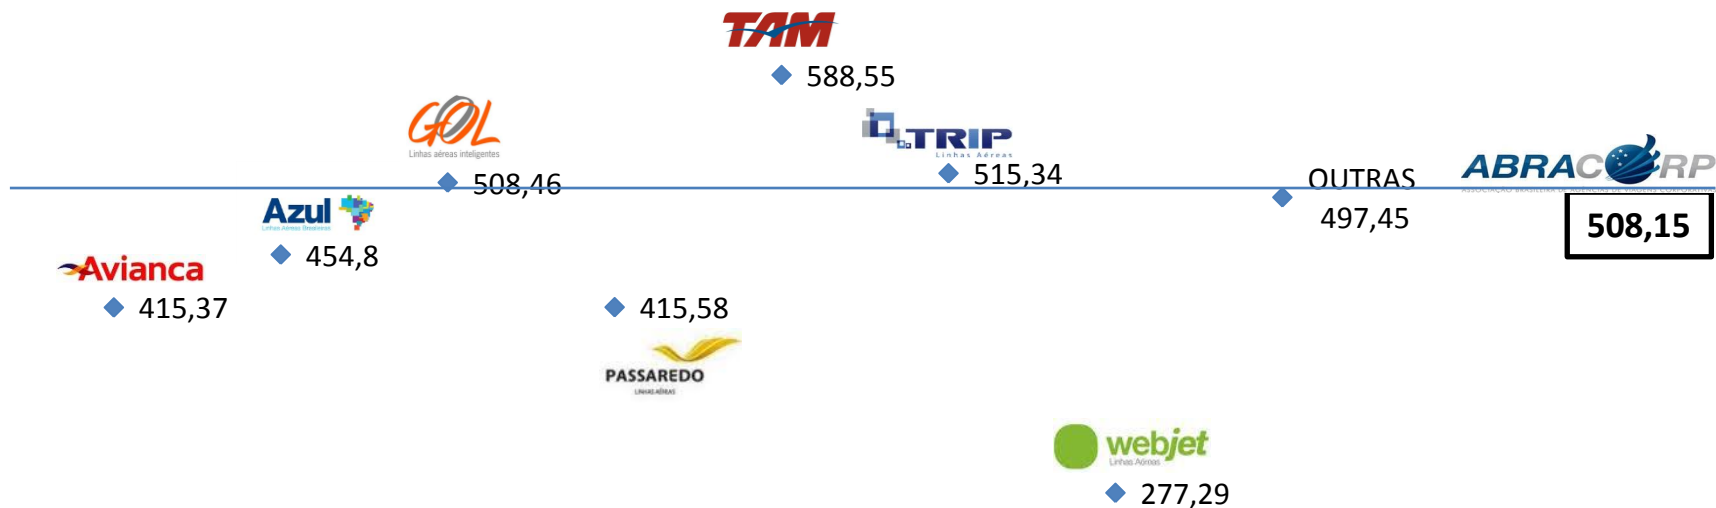

Pesquisa de vendas | Passagens aéreas nacionais 2012

ATP (Ticket médio | Doméstico)

Ticket médio 2011 – R\$ 463,23
Variação 2011/2012 – 10%