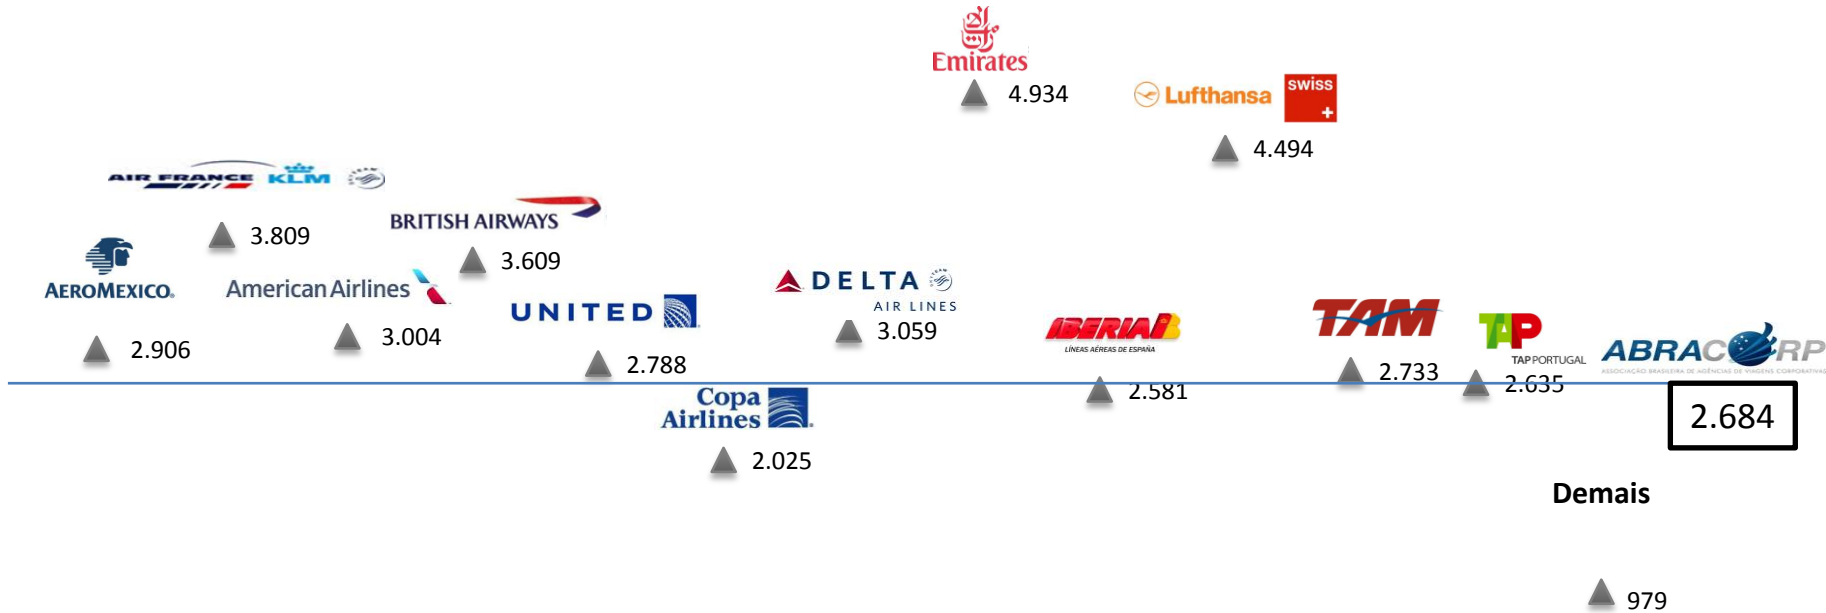

# Pesquisa de Vendas | Passagens aéreas internacionais 2012

## ATP (Ticket médio | Internacional)

Ticket médio 2011 | R\$ 2.326,00  
Variação 2011/2012 | 15%