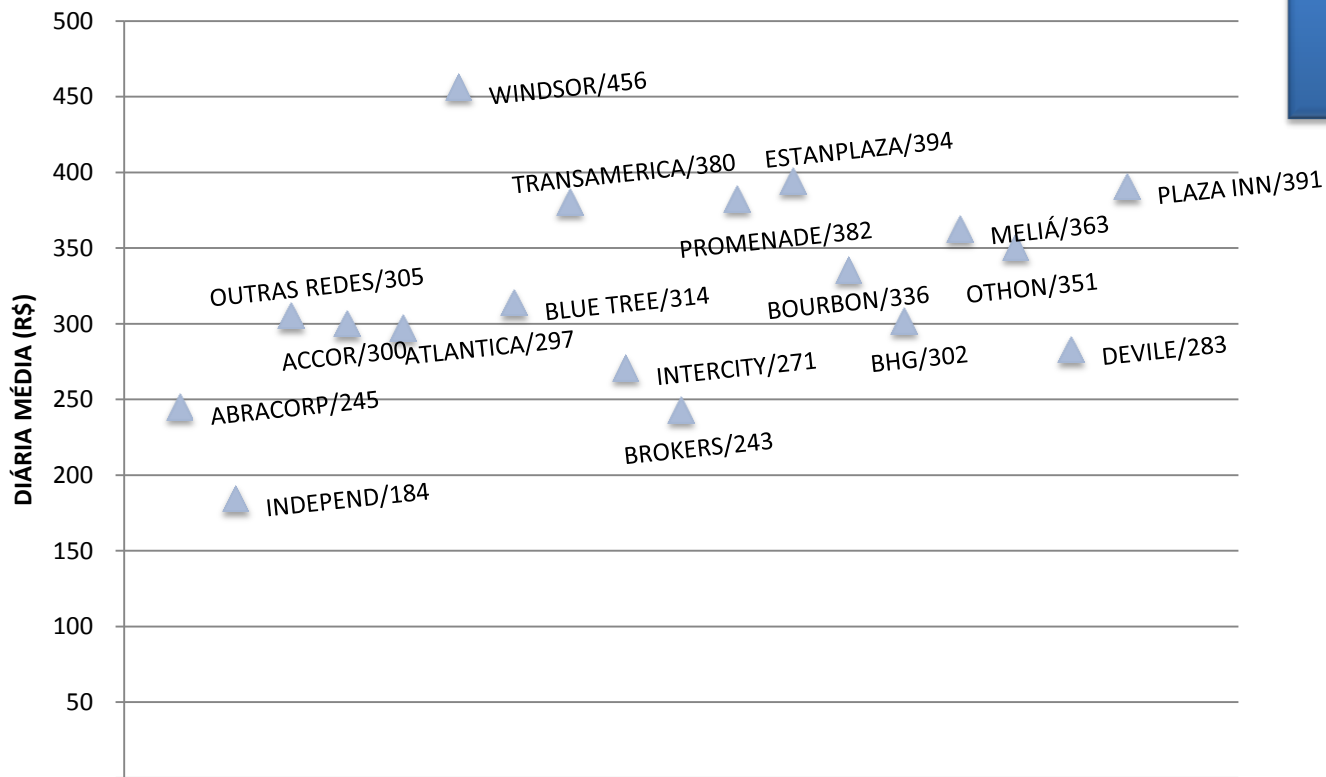

Hotelaria NACIONAL - Diária média

Diária média
1º. Sem 2013 : R\$ 259
3º. Tri 2013 : R\$ 245
Var. : - 5%

Fonte : ABRACORP