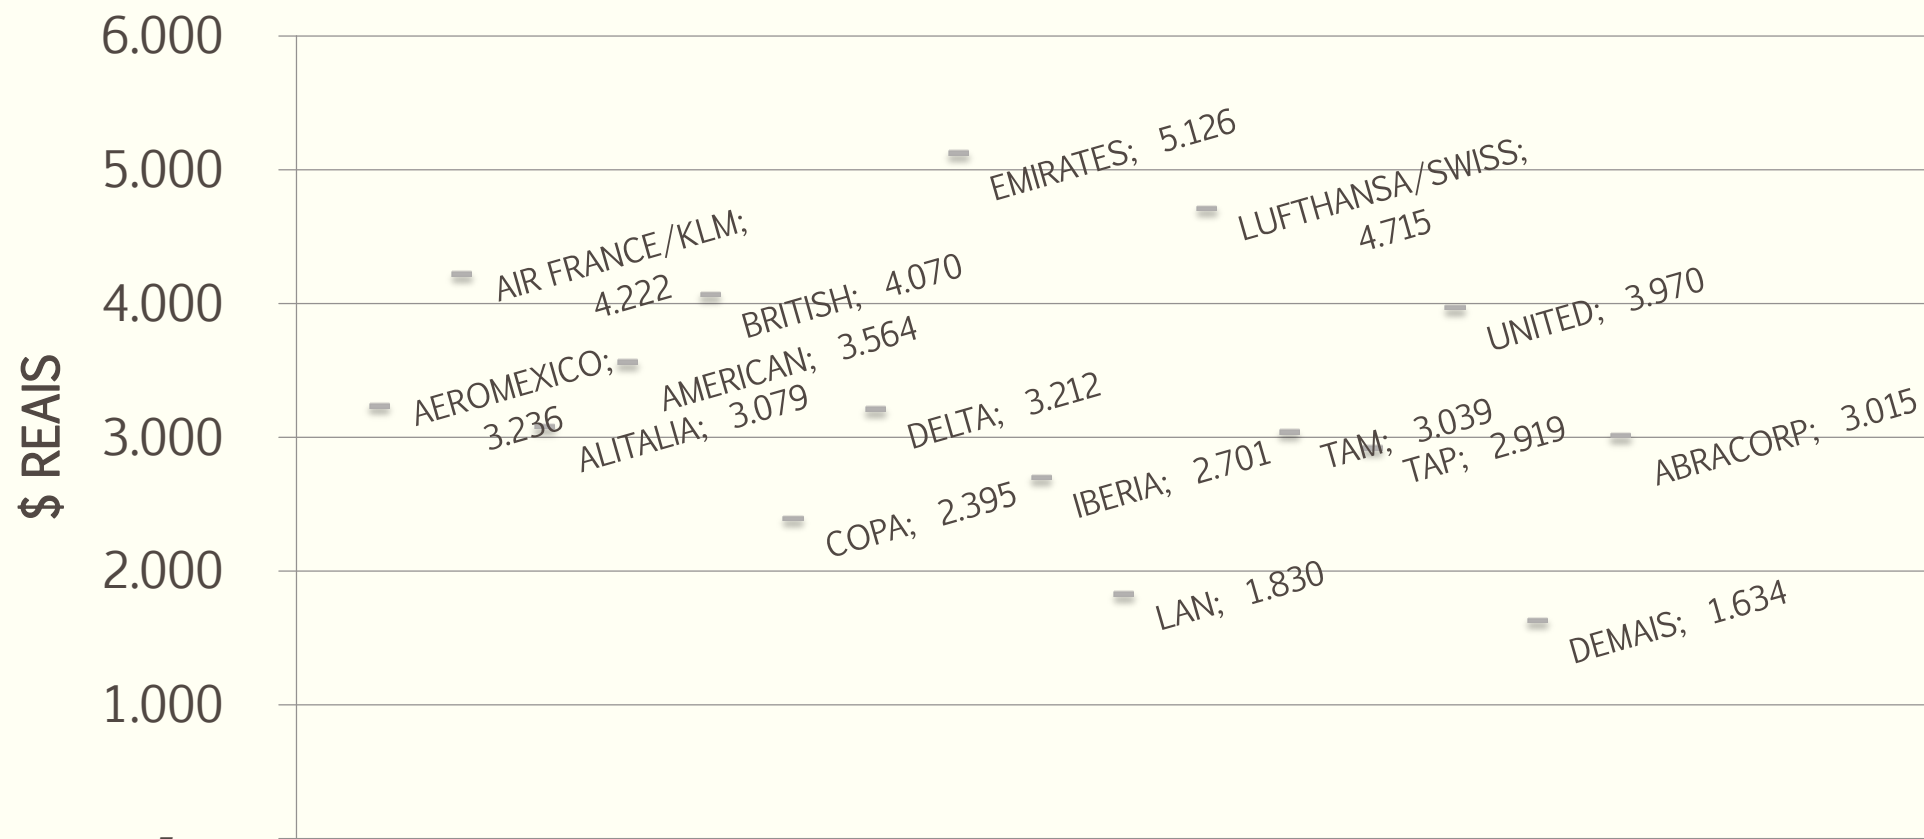

■ Aéreo internacional – tarifa média

Tarifa média 2013 – R\$ 2.816,00

+ 7%