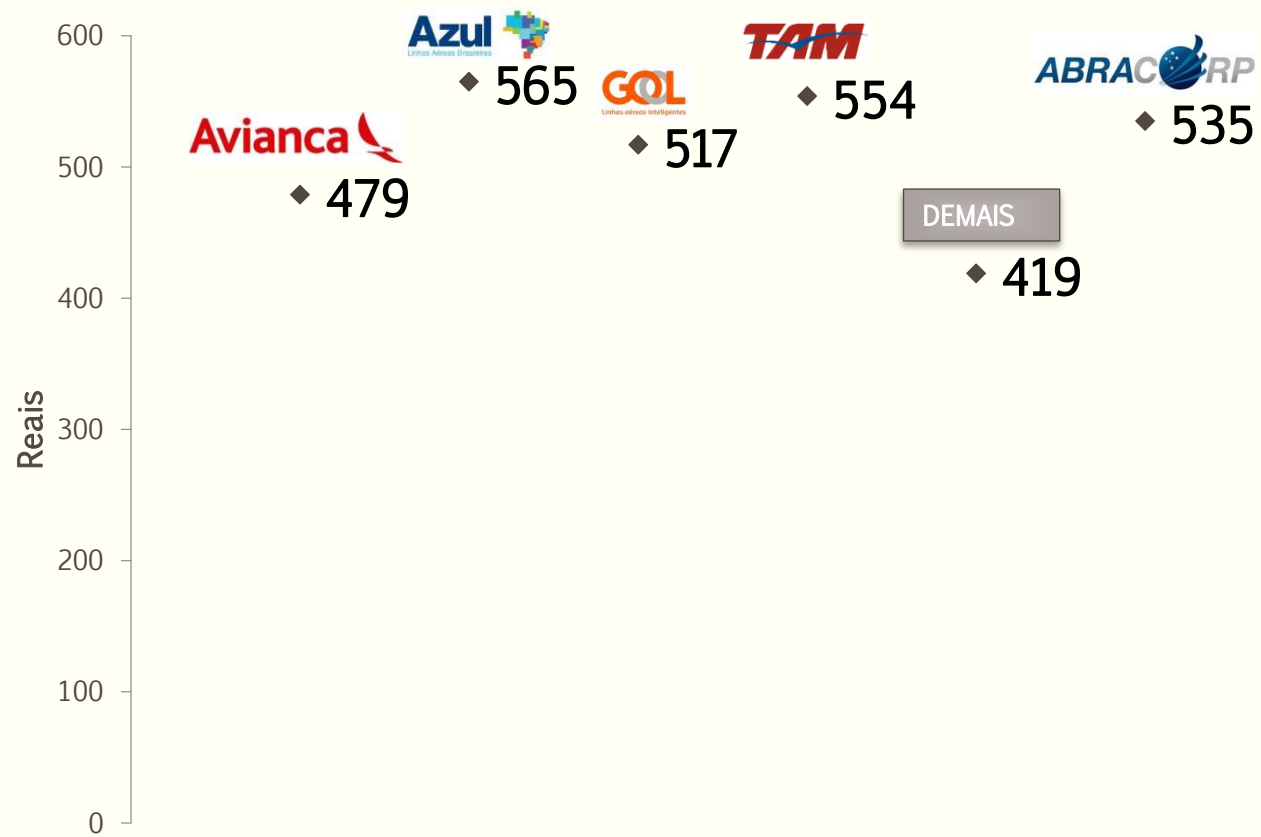

## ■ Aéreo doméstico - Tarifas

VARIAÇÃO 2014/2015

ABRACORP

- 11%