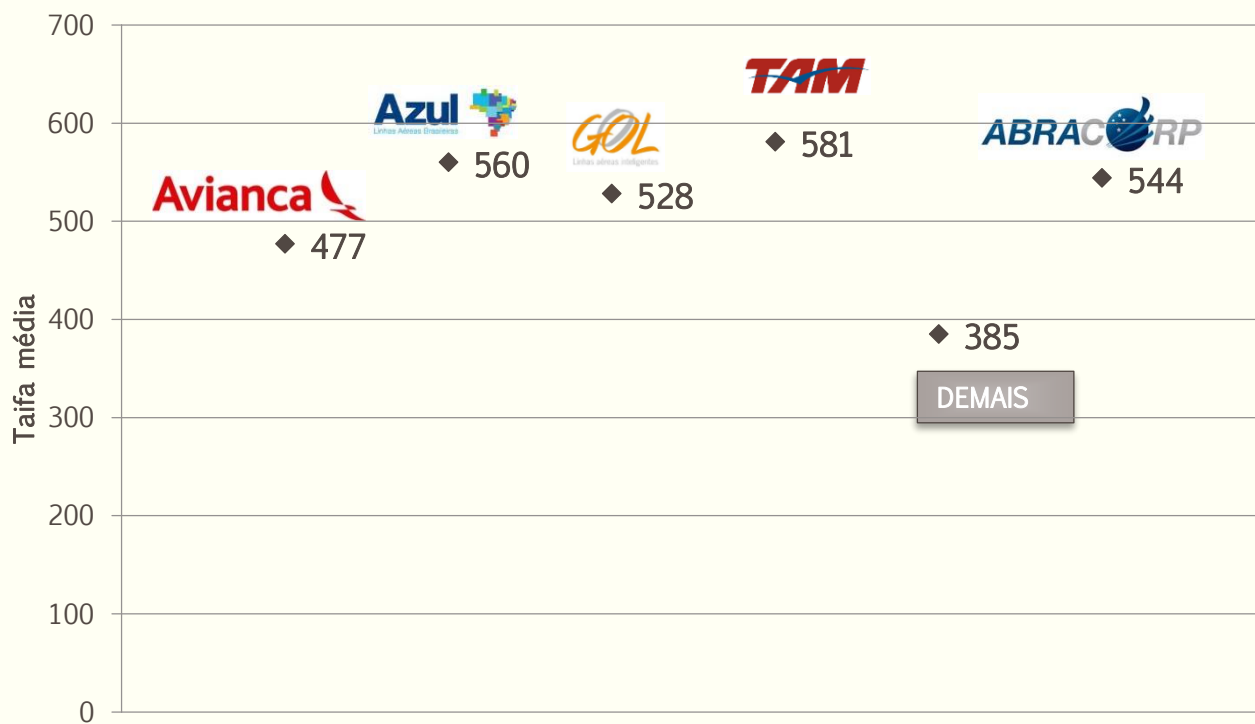

■ Aéreo doméstico - Tarifas

VARIAÇÃO 2014/2015

- 8,5%