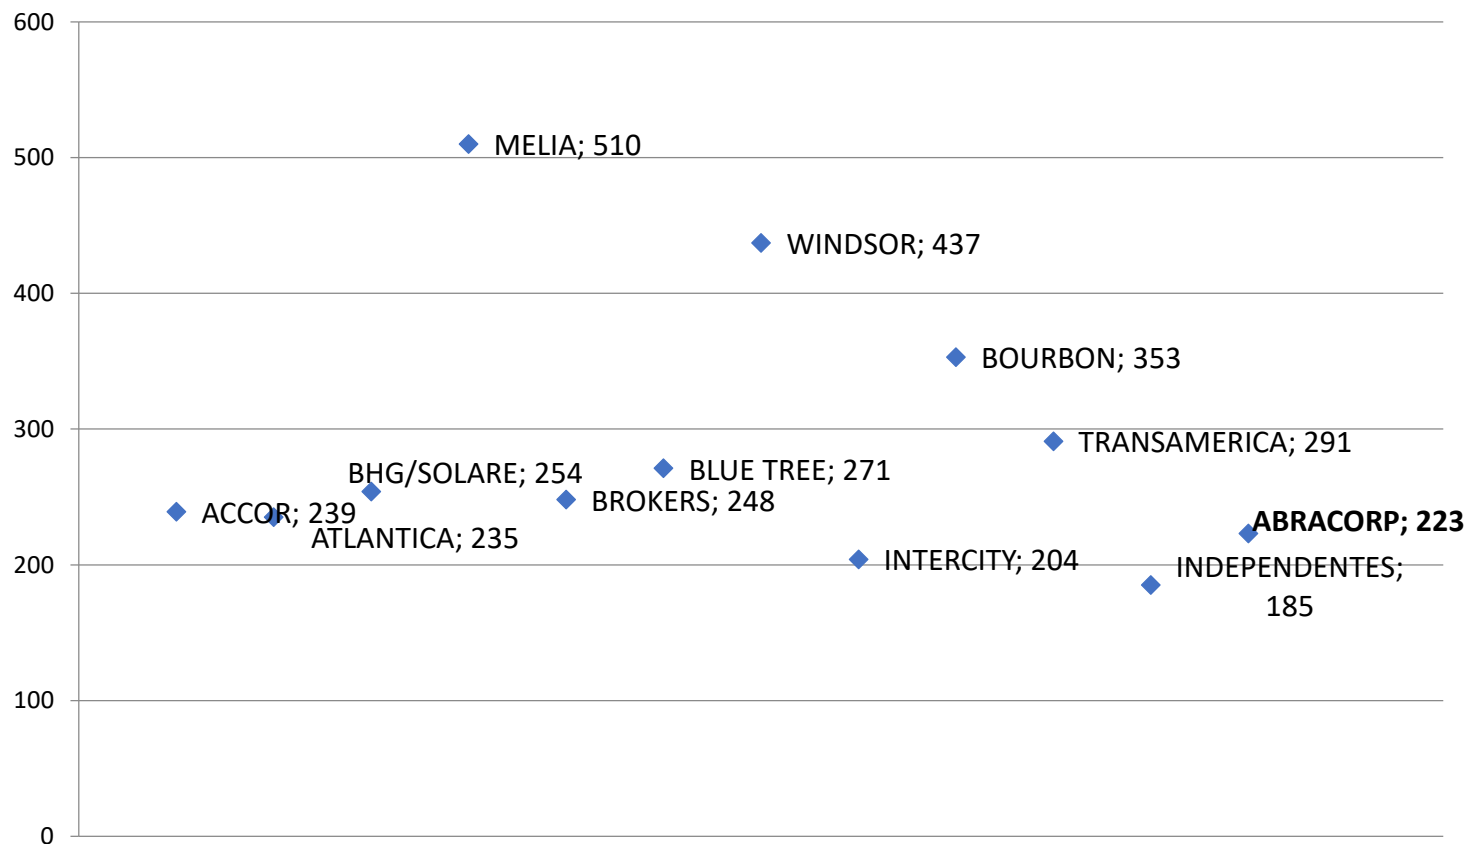

# Segmento hotelaria nacional

## Diária média - 1º S de 2017

DESTINO	TARIFA R\$
Porto Alegre	233
Belo Horizonte	235
Curitiba	247
Rio de Janeiro	373
São Paulo	391
Brasília	424