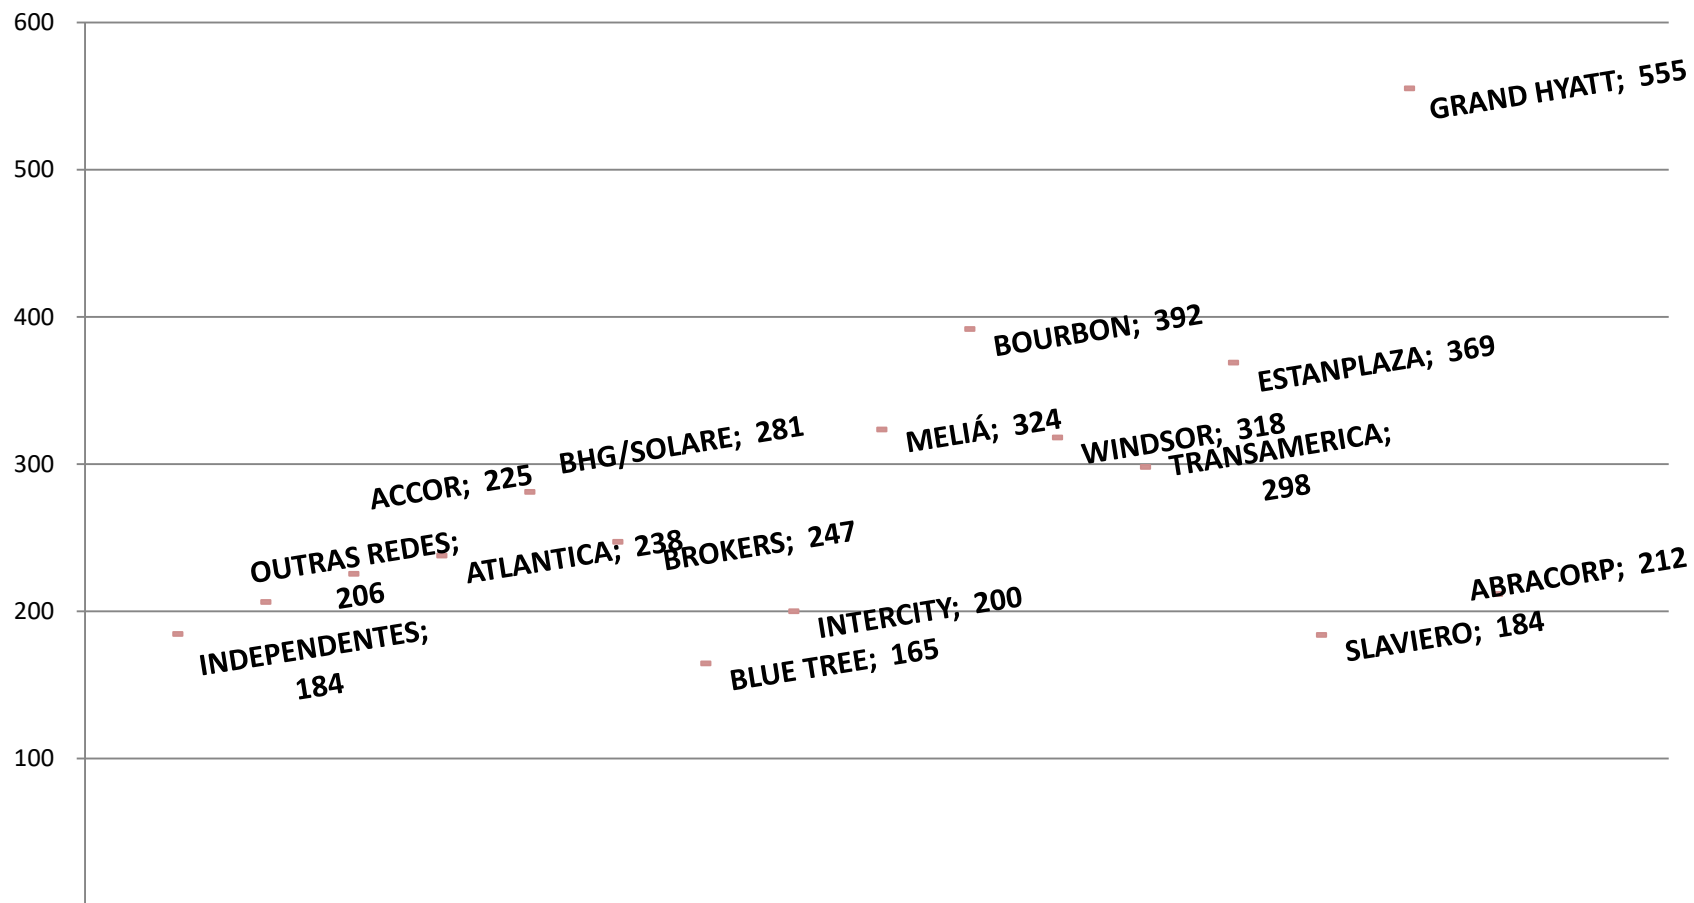

# Diária média por rede hoteleira - Segmento Hotelaria nacional

## Diária média

2016 | R\$ 225

2017 | R\$ 212

VAR | -3,2%

Nota : Valores em reais