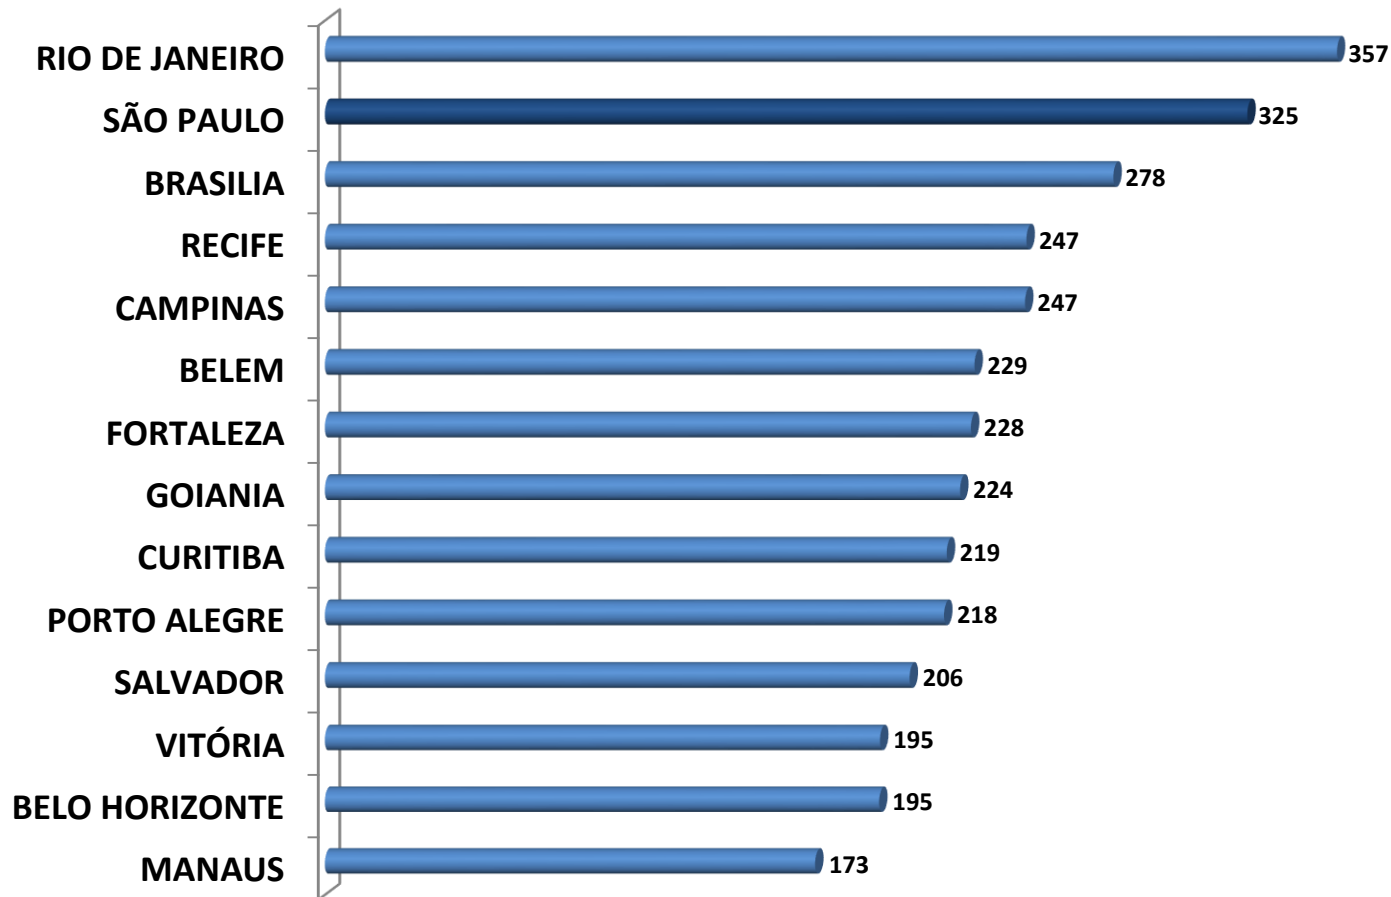

▪ Segmento hotelaria nacional

Diária média nos principais destinos – 3º. Tri 2017

São Paulo é o principal destino

Tarifa média = R\$ 211 (-0,3%)