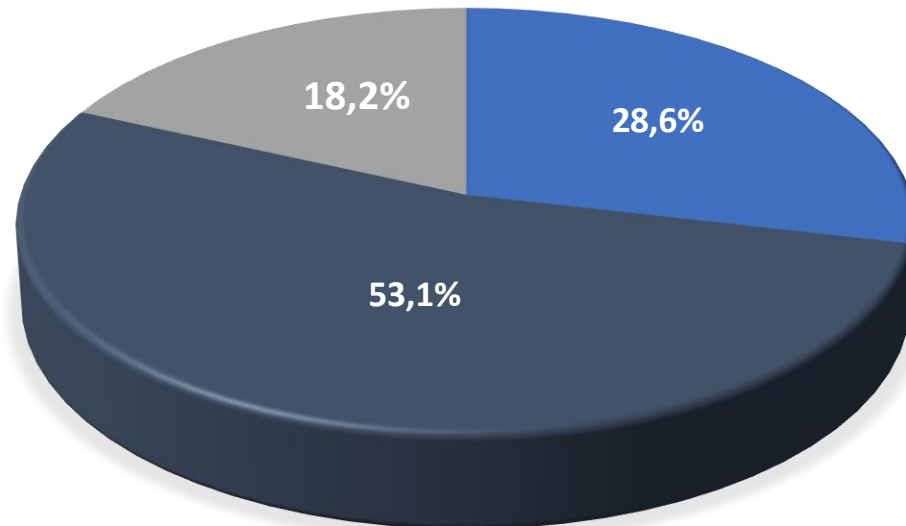

SEGMENTO AÉREO INTERNACIONAL – 1º TRIMESTRE – ALIANÇAS

BI ABRACORP
INTELIGÊNCIA DE DADOS

R\$ 262.807.592

R\$ 141.640.224

STAR ALLIANCE

R\$ 89.997.010