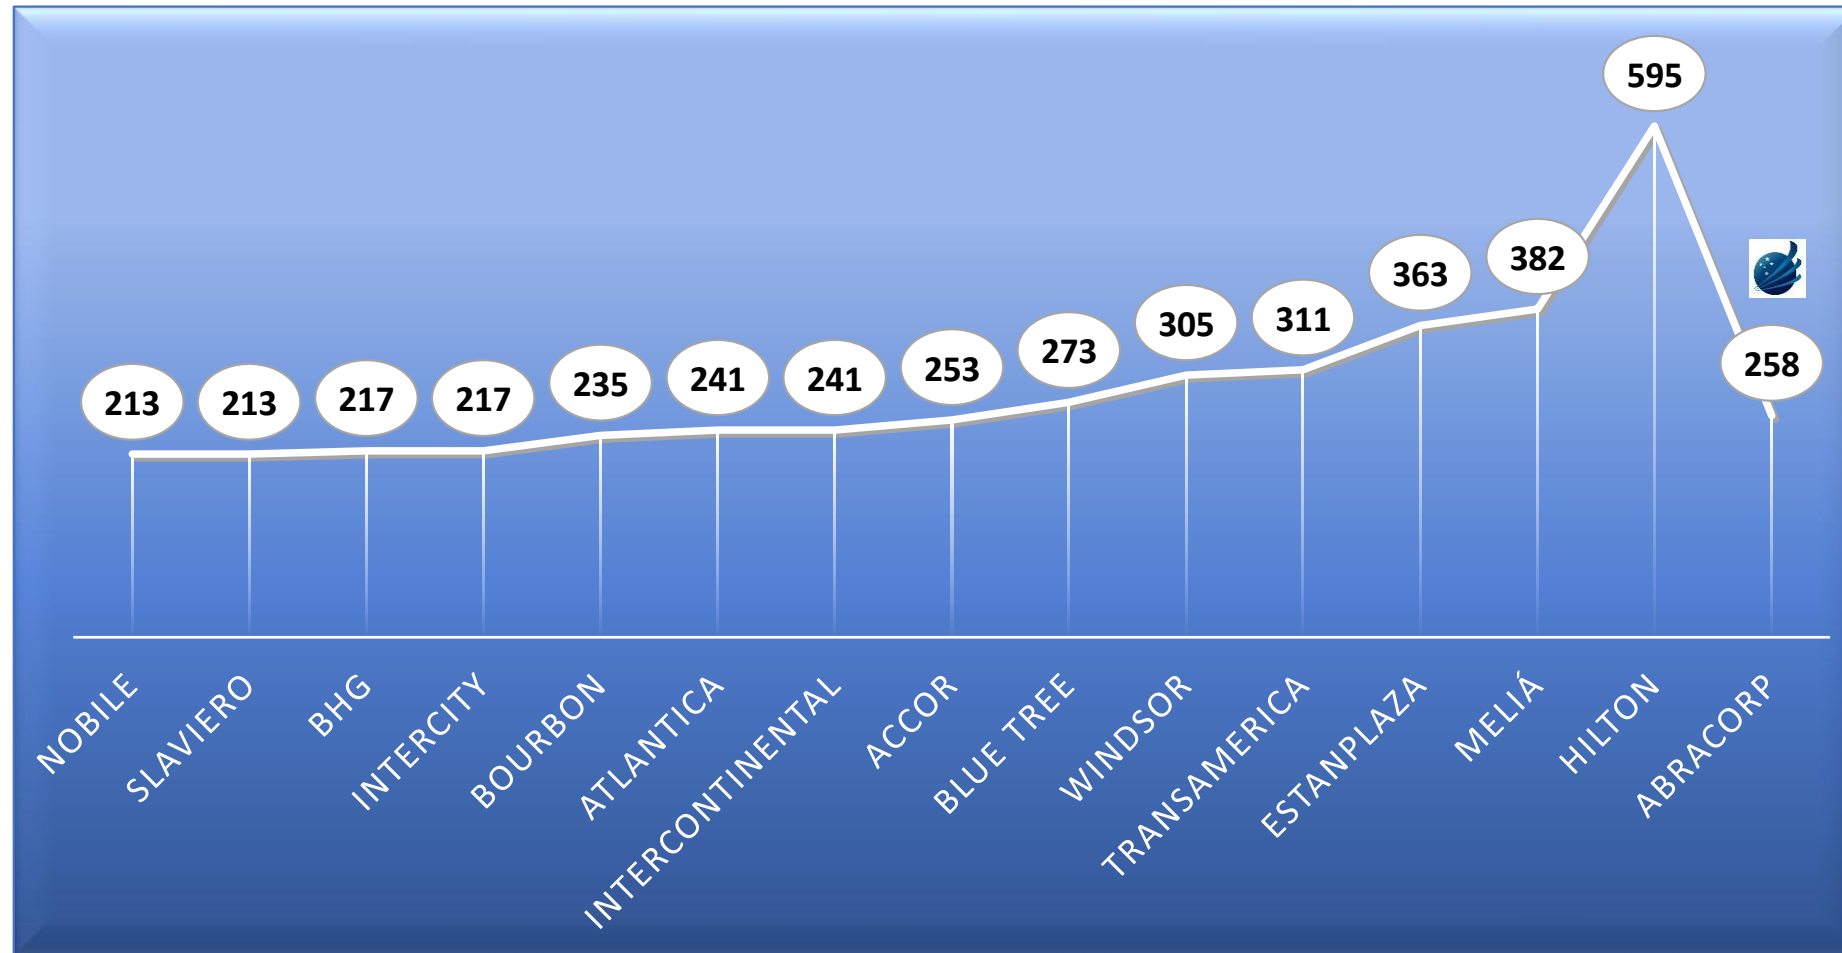

SEGMENTO HOTELARIA NACIONAL – 1º TRIMESTRE – TARIFA MÉDIA

BI ABRACORP
INTELIGÊNCIA DE DADOS

TARIFA MÉDIA

+ 18,8%

2018 – R\$ 217

2019 – R\$ 258