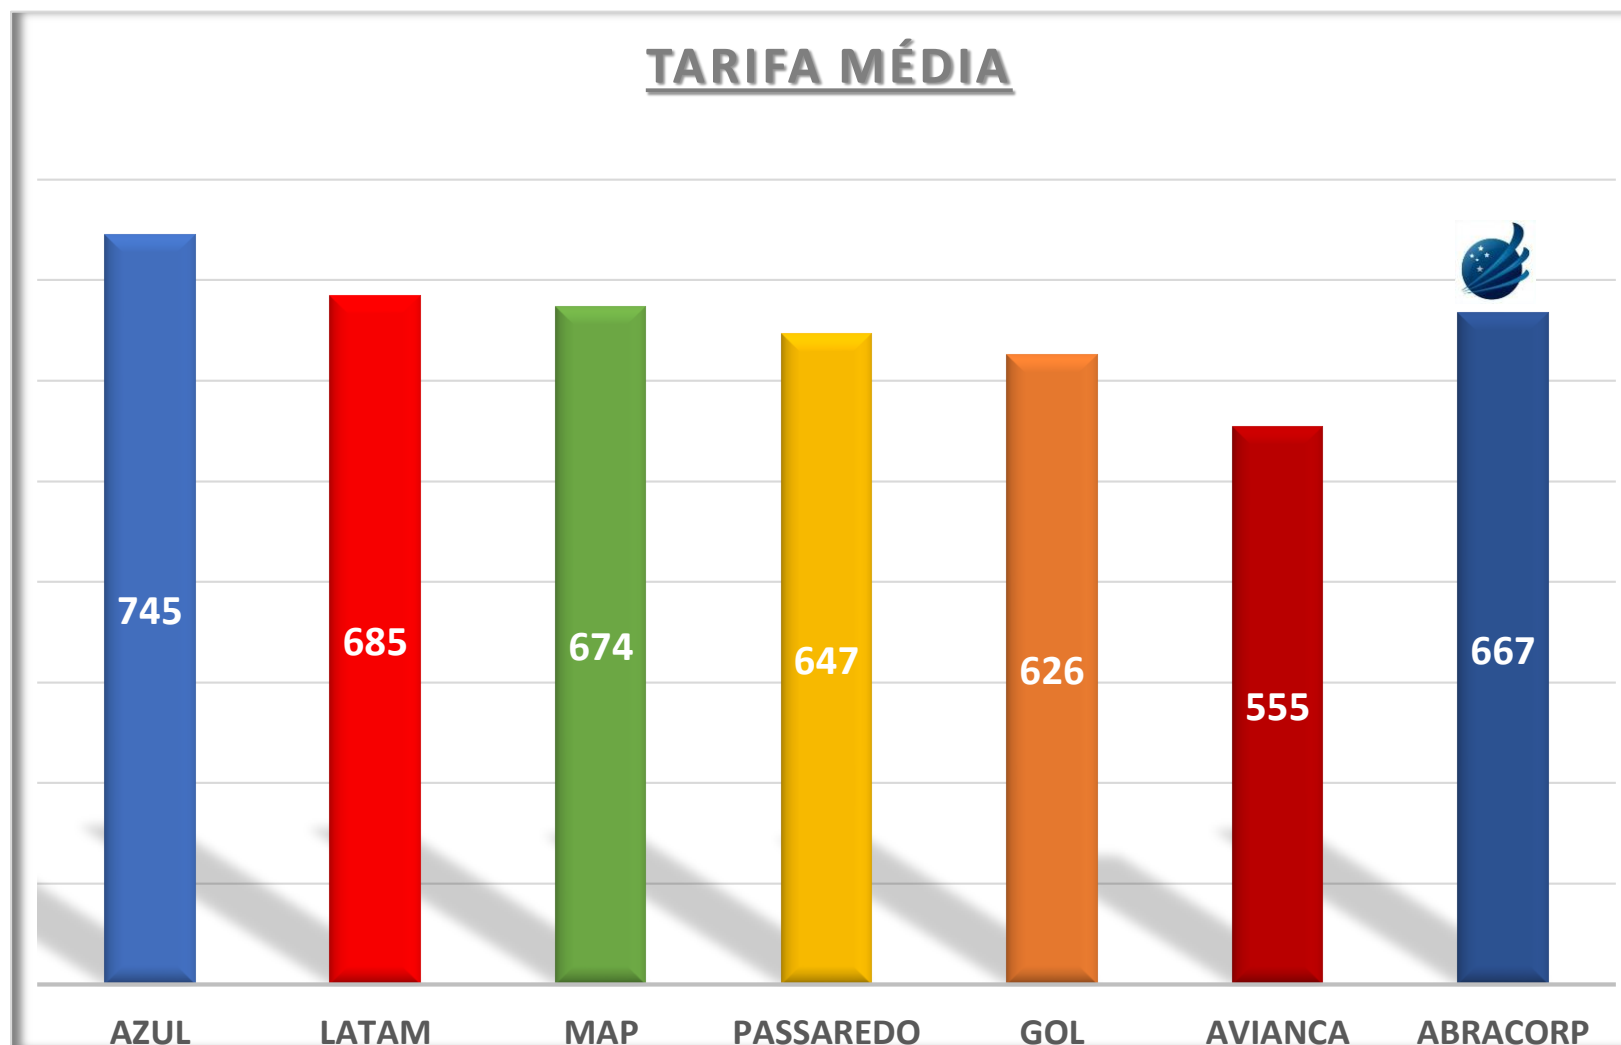

SEGMENTO AÉREO NACIONAL – 1º TRIMESTRE - TARIFA MÉDIA

BI ABRACORP
INTELIGÊNCIA DE DADOS

2018 – R\$ 656

2019 – R\$ 667