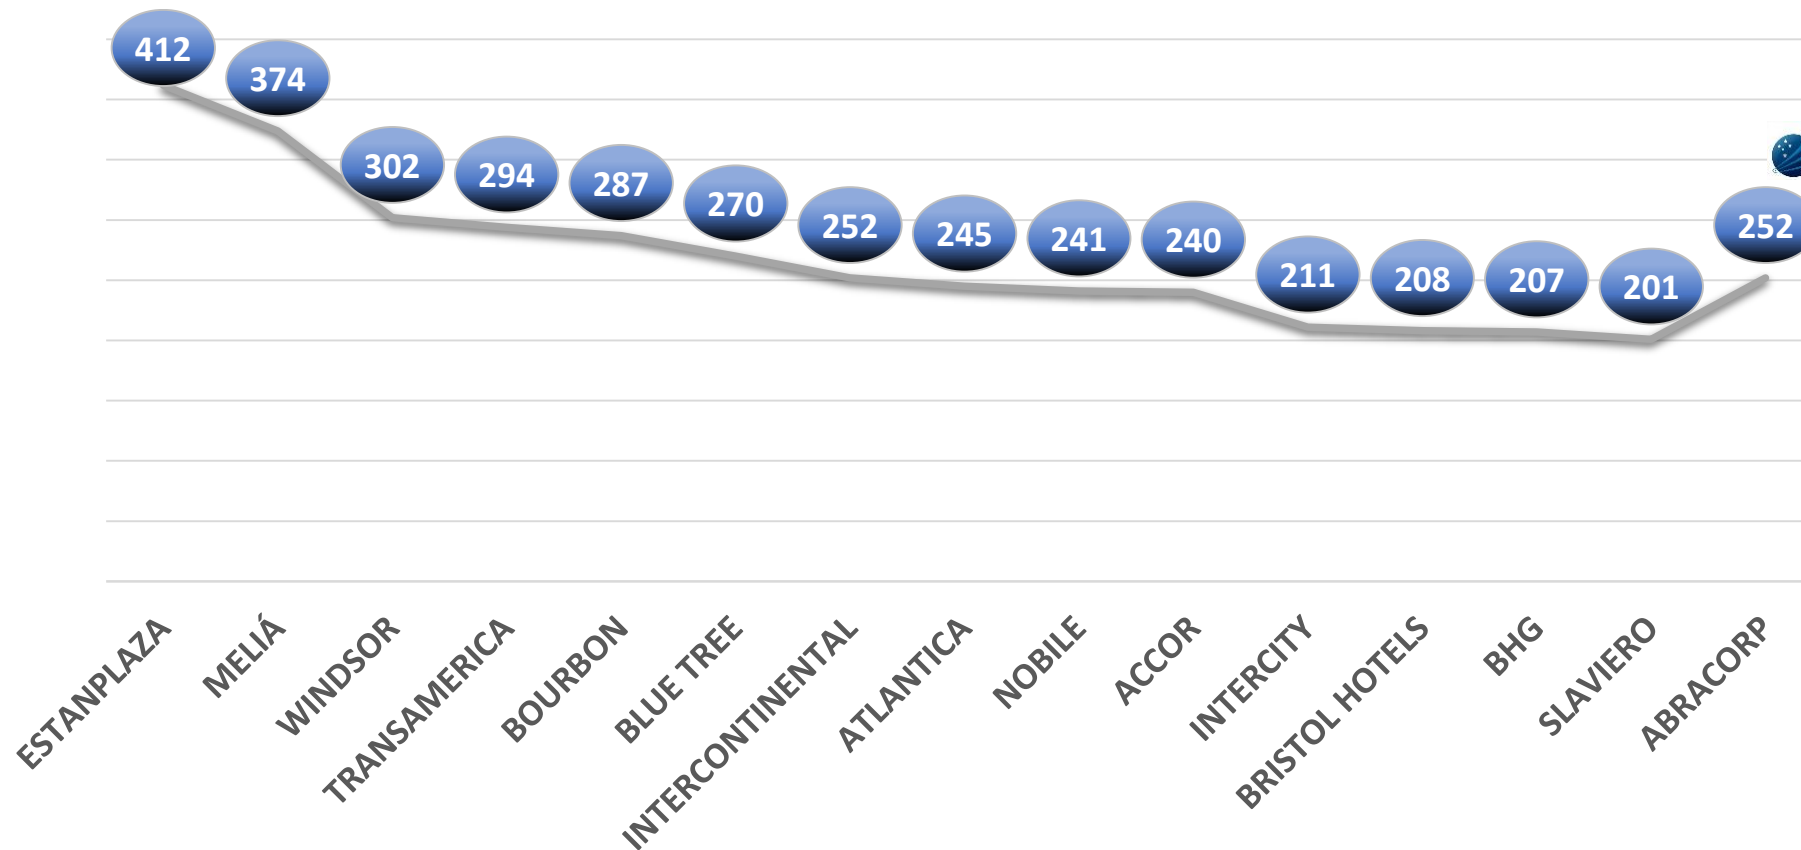

# SEGMENTO HOTELARIA NACIONAL – 2º TRIMESTRE – TARIFA MÉDIA

BI ABRACORP  
INTELIGÊNCIA DE DADOS

## TARIFA MÉDIA

2018 – R\$ 220

2019 – R\$ 252