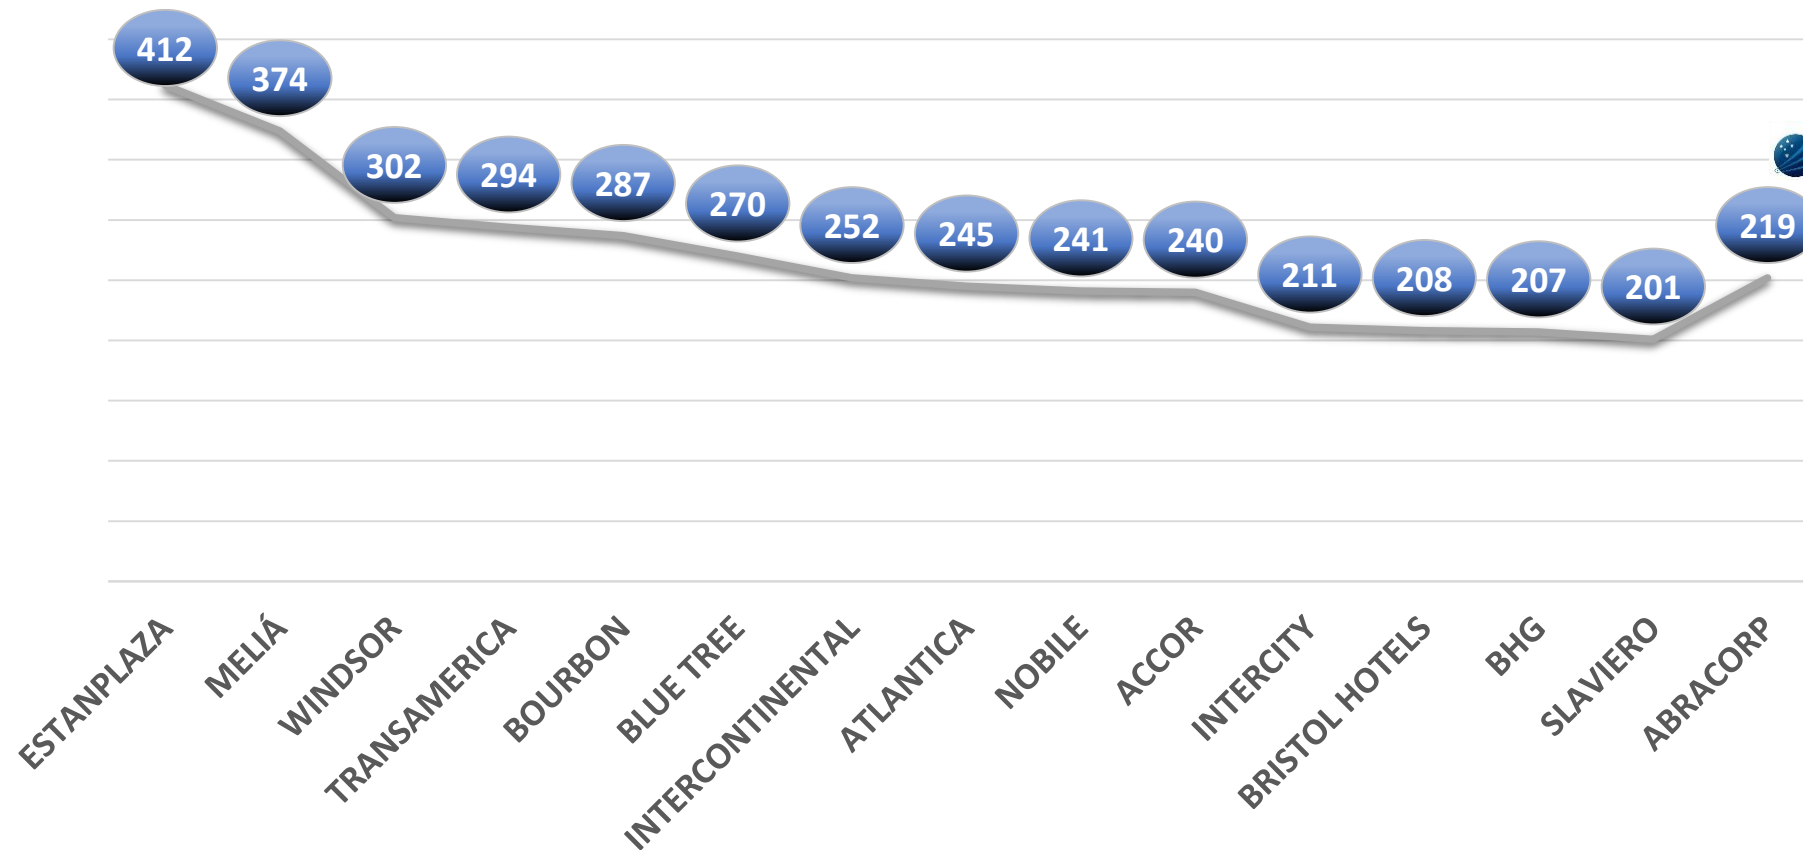

SEGMENTO HOTELARIA NACIONAL – 2º TRIMESTRE – TARIFA MÉDIA

BI ABRACORP
INTELIGÊNCIA DE DADOS

TARIFA MÉDIA

2018 – R\$ 220

2019 – R\$ 219