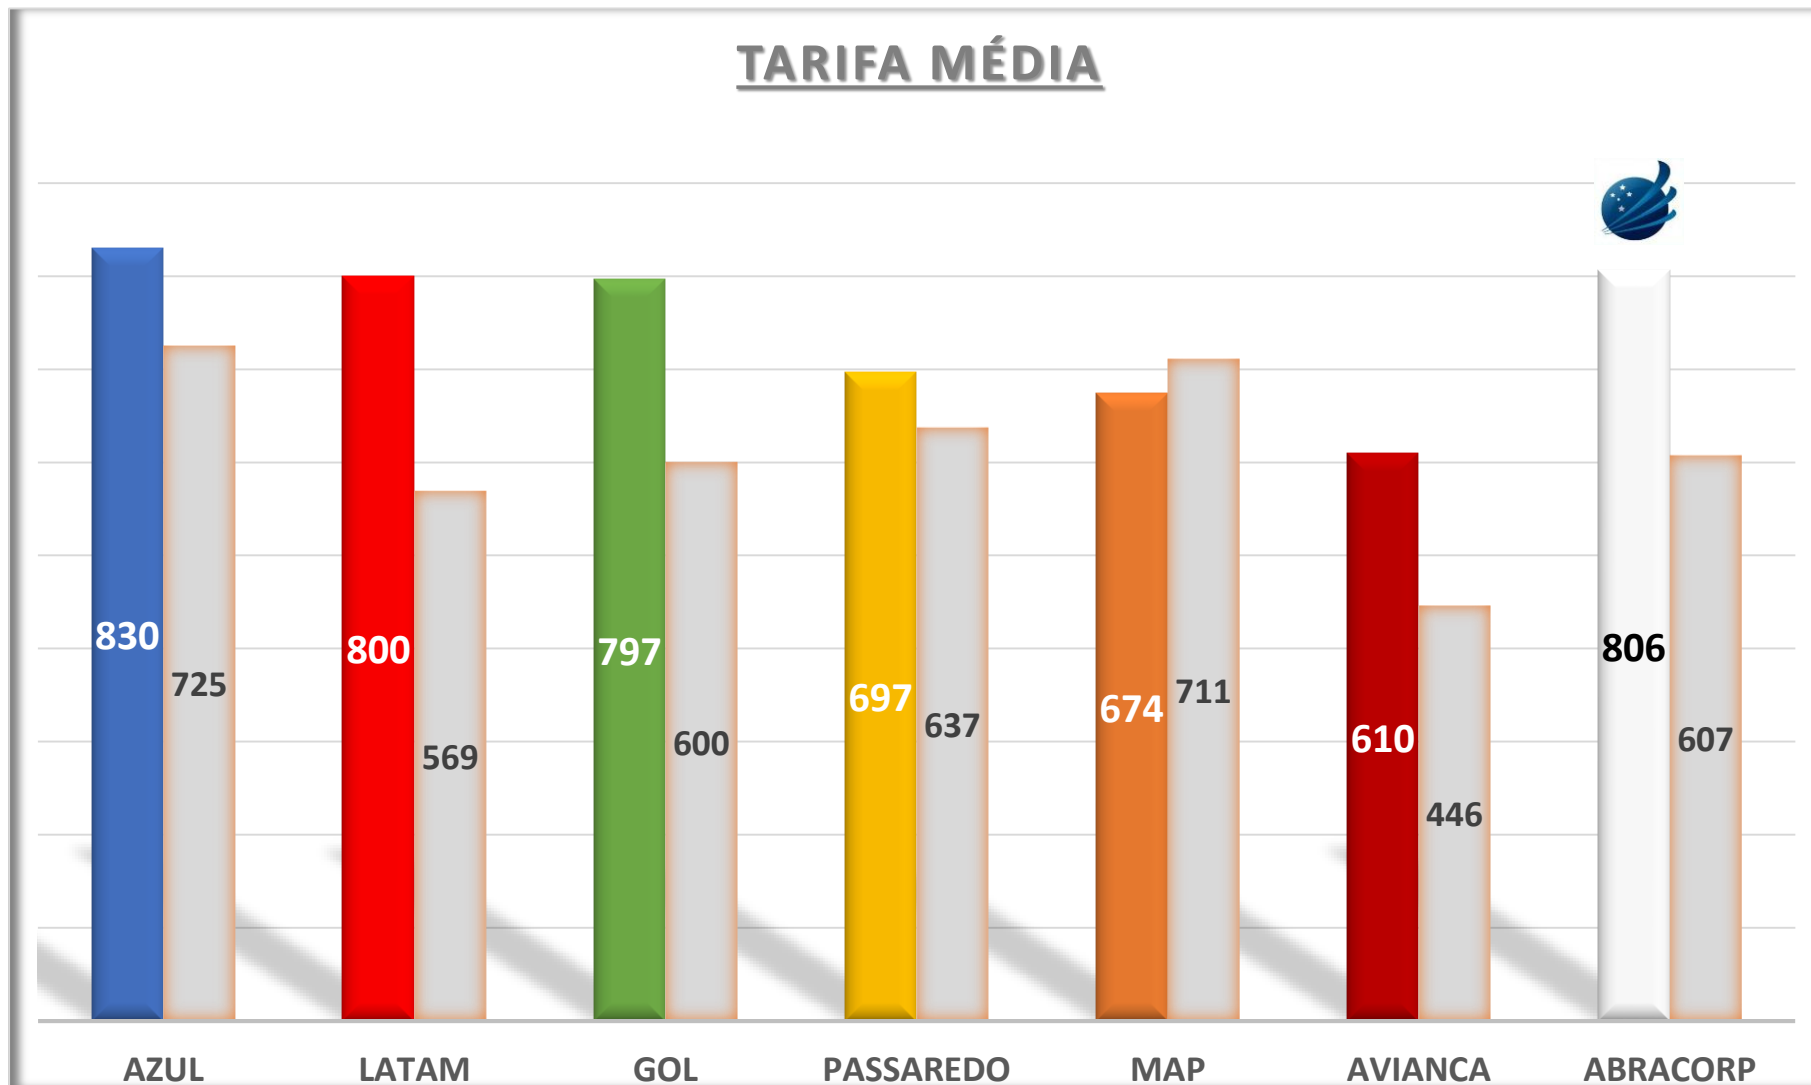

# SEGMENTO AÉREO NACIONAL – 2º TRIMESTRE - TARIFA MÉDIA

BI ABRACORP  
INTELIGÊNCIA DE DADOS

+ 32,7%

2018 – R\$ 607  
2019 – R\$ 806