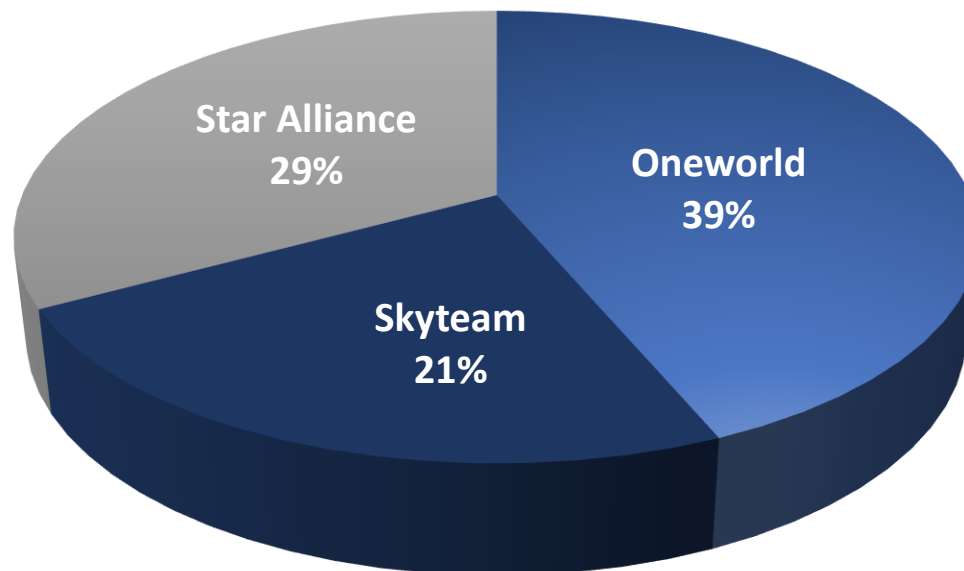

SEGMENTO AÉREO INTERNACIONAL – 2º TRIMESTRE – ALIANÇAS

BI ABRACORP
INTELIGÊNCIA DE DADOS

R\$ 303.479.998

R\$ 162.971.965

STAR ALLIANCE

R\$ 228.744.479