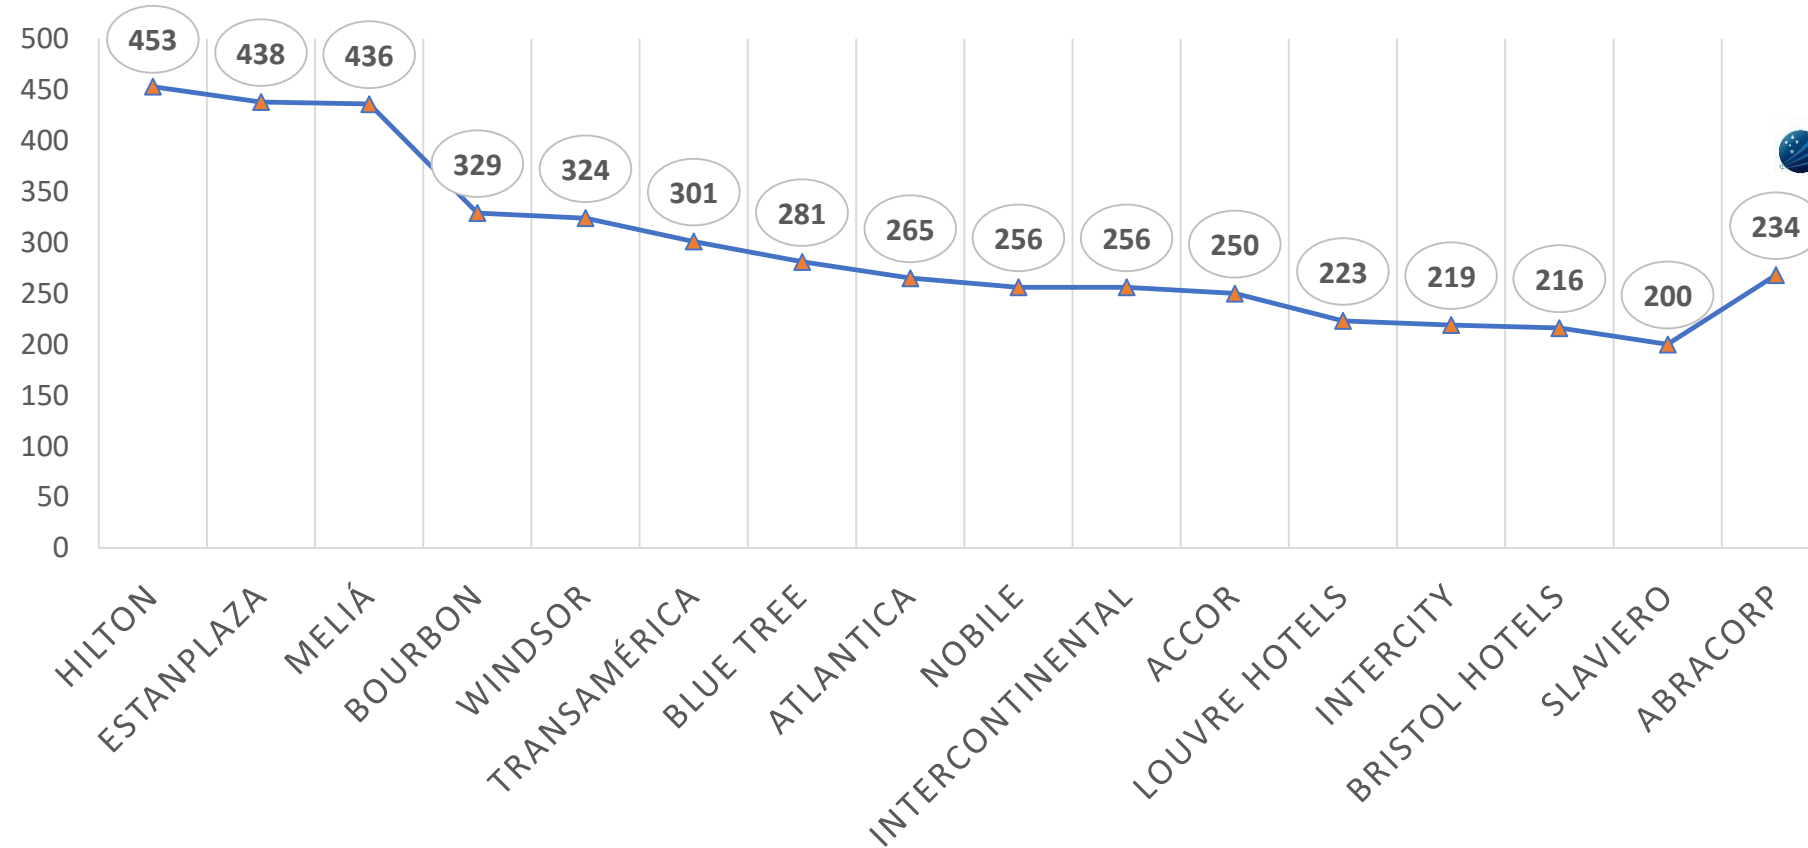

# SEGMENTO HOTELARIA NACIONAL – 3º TRIMESTRE – TARIFA MÉDIA

BI ABRACORP  
INTELIGÊNCIA DE DADOS

## TARIFA MÉDIA

2018 – R\$ 223

2019 – R\$ 234