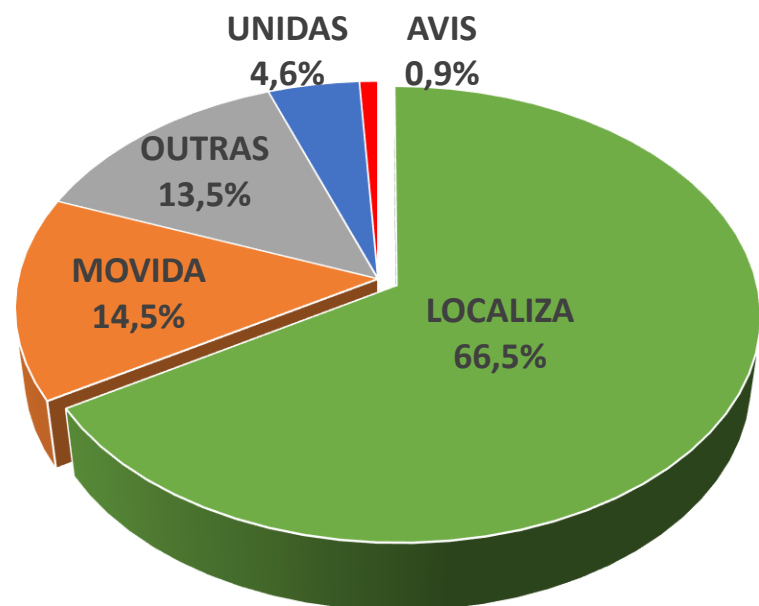

MARKET SHARE - SEGMENTO LOCADORA NACIONAL – 3º TRIMESTRE

BI ABRACORP
INTELIGÊNCIA DE DADOS

VENDAS

TARIFA MÉDIA R\$