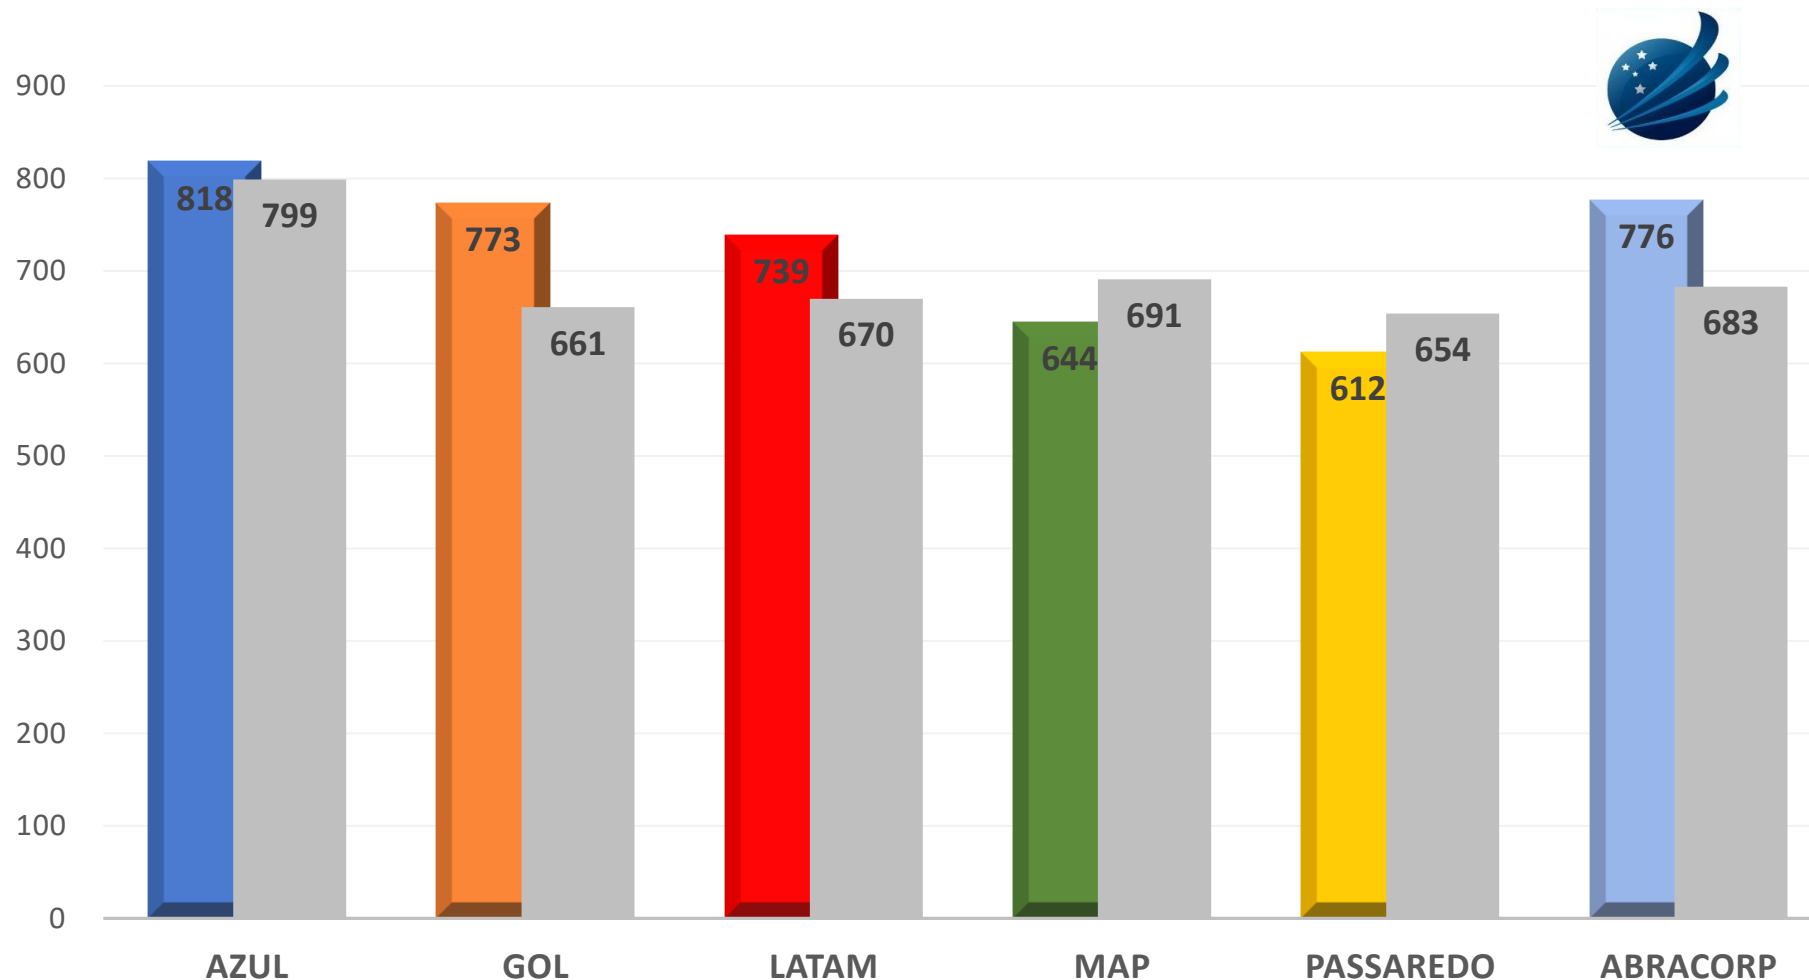

SEGMENTO AÉREO NACIONAL – 3º TRIMESTRE - TARIFA MÉDIA

BI ABRACORP
INTELIGÊNCIA DE DADOS

TARIFA MÉDIA

+ 13,6%

2018 – R\$ 683
2019 – R\$ 776