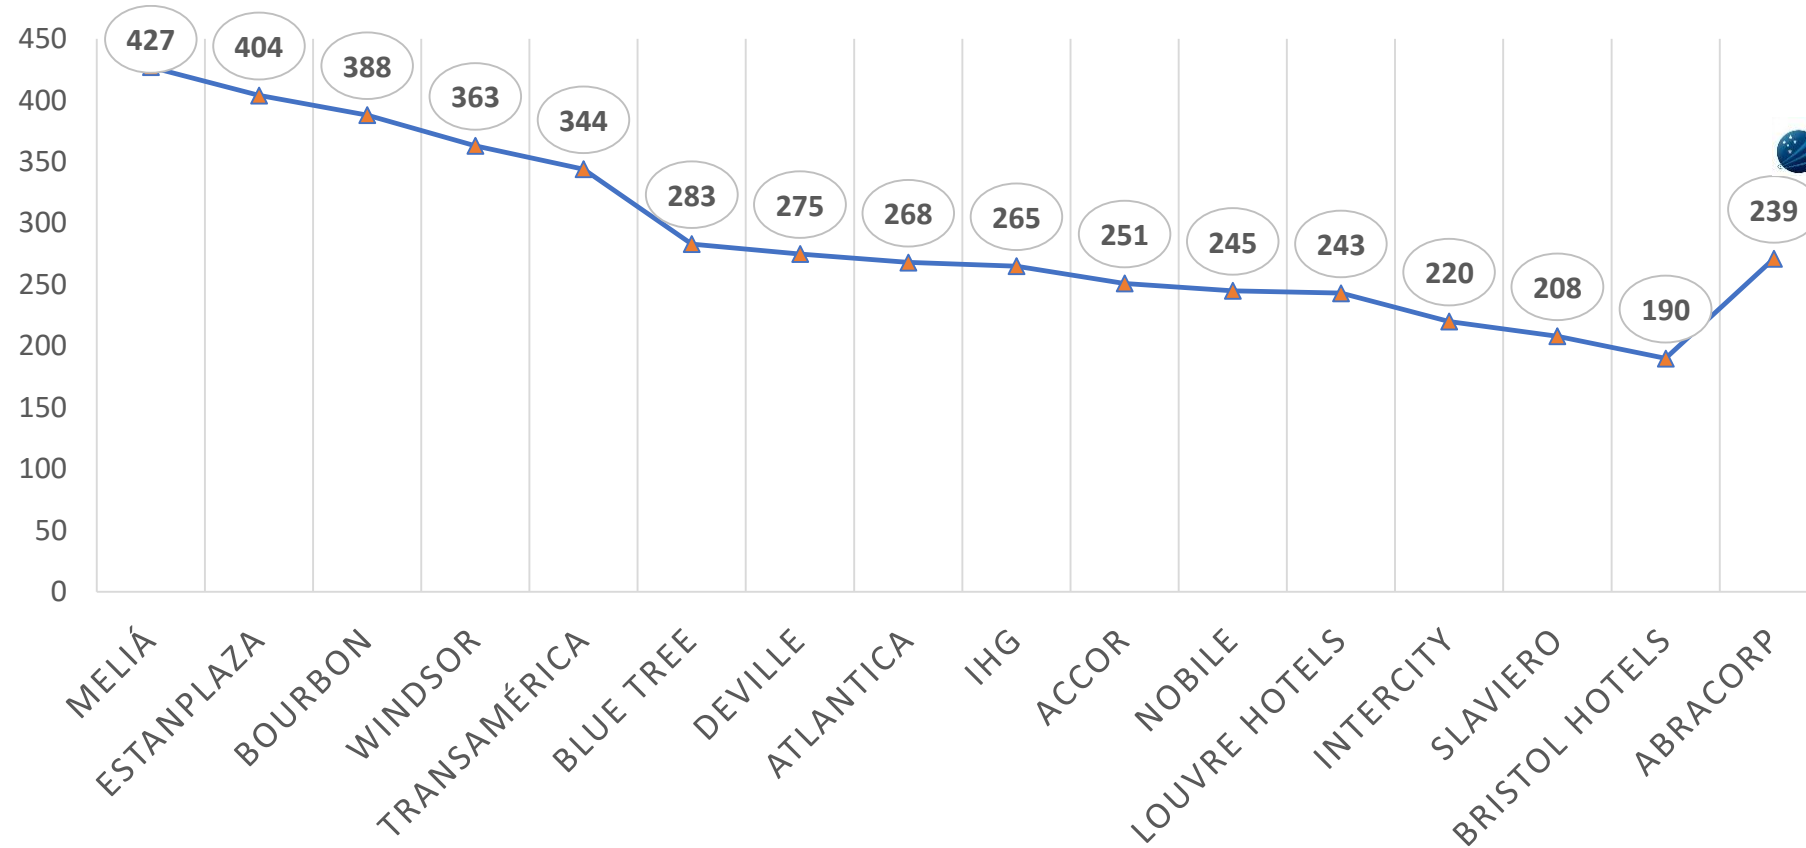

SEGMENTO HOTELARIA NACIONAL – 4º TRIMESTRE – TARIFA MÉDIA

BI ABRACORP
INTELIGÊNCIA DE DADOS

TARIFA MÉDIA

2018 – R\$ 225

2019 – R\$ 239