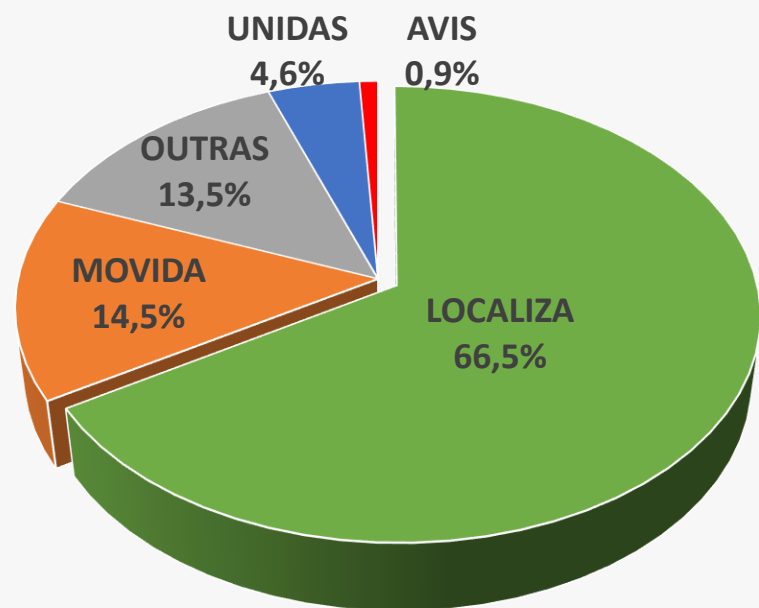

MARKET SHARE - SEGMENTO LOCADORA NACIONAL – 4º TRIMESTRE

BI ABRACORP
INTELIGÊNCIA DE DADOS

VENDAS

TARIFA MÉDIA R\$