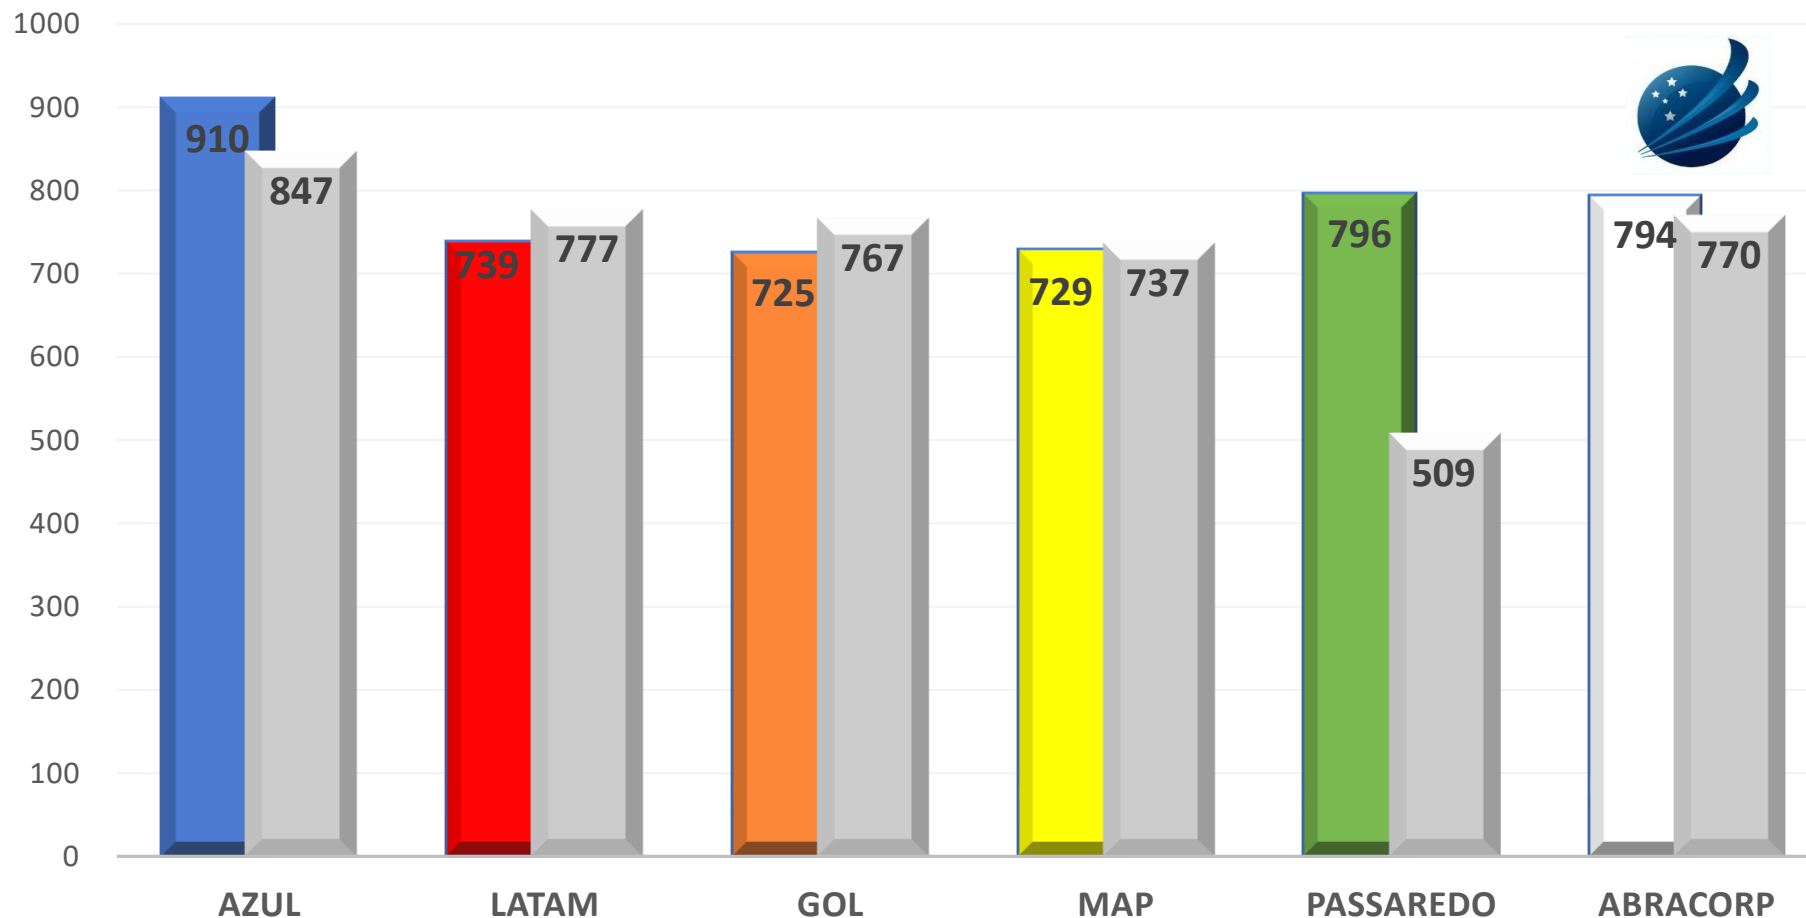

# SEGMENTO AÉREO NACIONAL – 4º TRIMESTRE - TARIFA MÉDIA

BI ABRACORP  
INTELIGÊNCIA DE DADOS

## TARIFA MÉDIA

+ 0,3%

2018 – R\$ 770  
2019 – R\$ 794