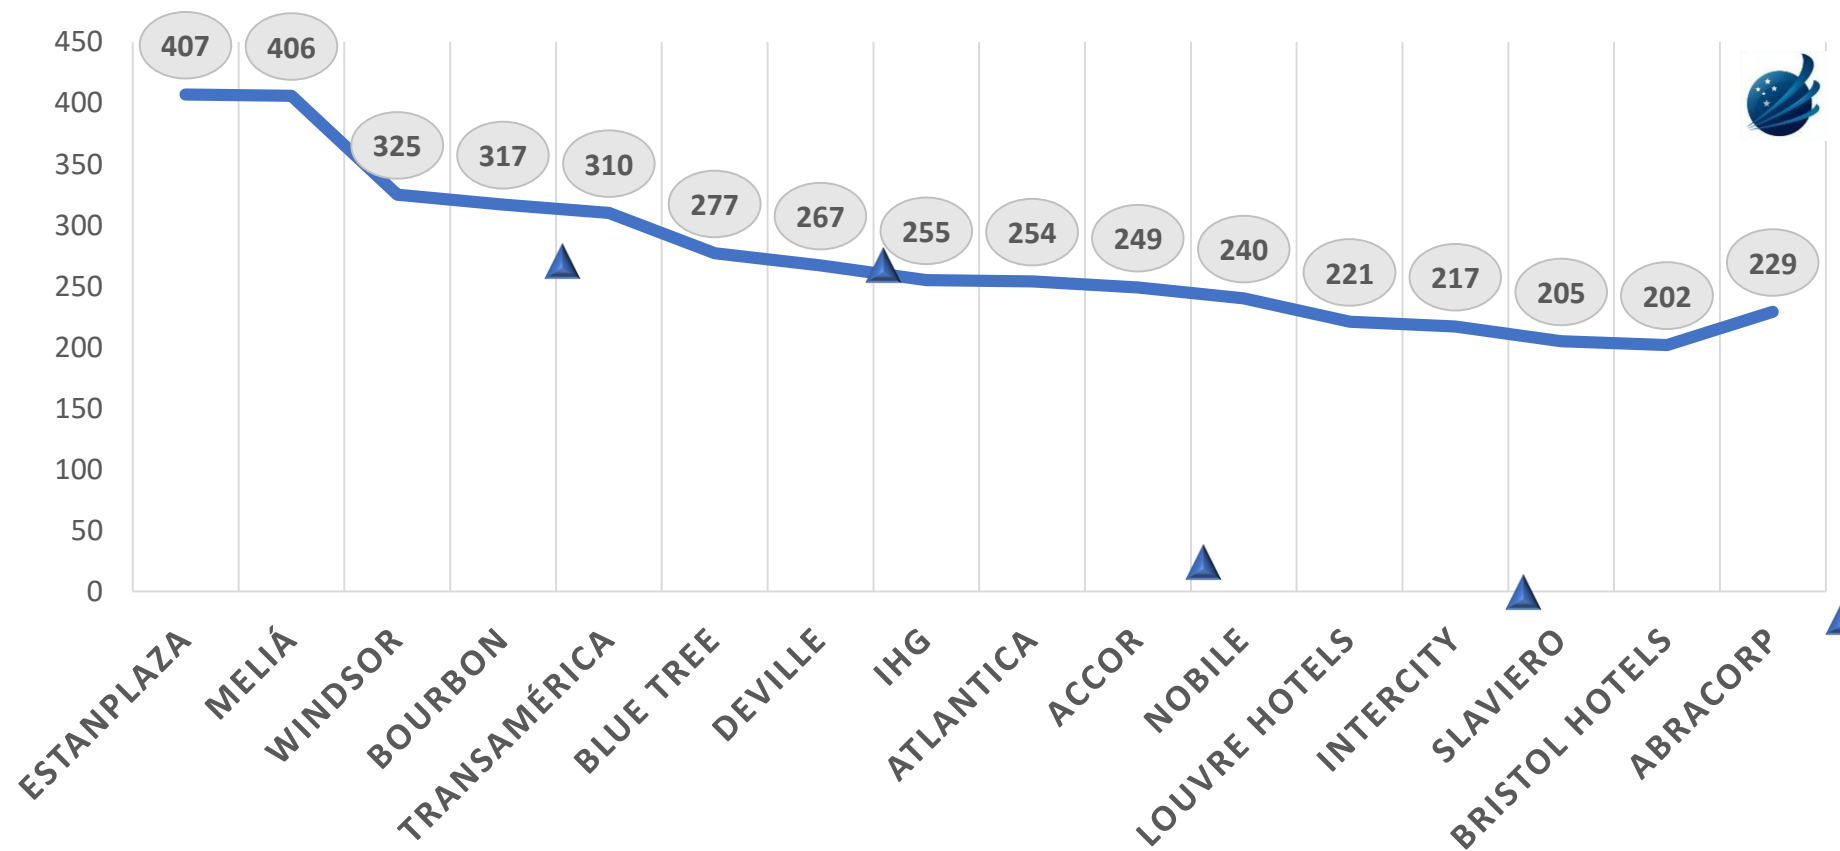

SEGMENTO HOTELARIA NACIONAL – JAN A DEZ – TARIFA MÉDIA

BI ABRACORP
INTELIGÊNCIA DE DADOS

TARIFA MÉDIA

2018 – R\$ 221
2019 – R\$ 229