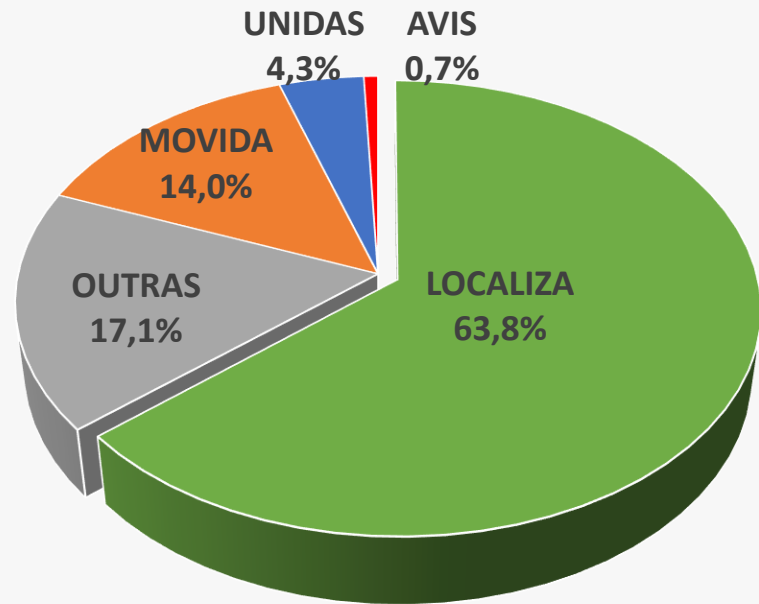

# MARKET SHARE - SEGMENTO LOCADORA NACIONAL – JAN A DEZ

BI ABRACORP  
INTELIGÊNCIA DE DADOS

## VENDAS

## TARIFA MÉDIA R\$