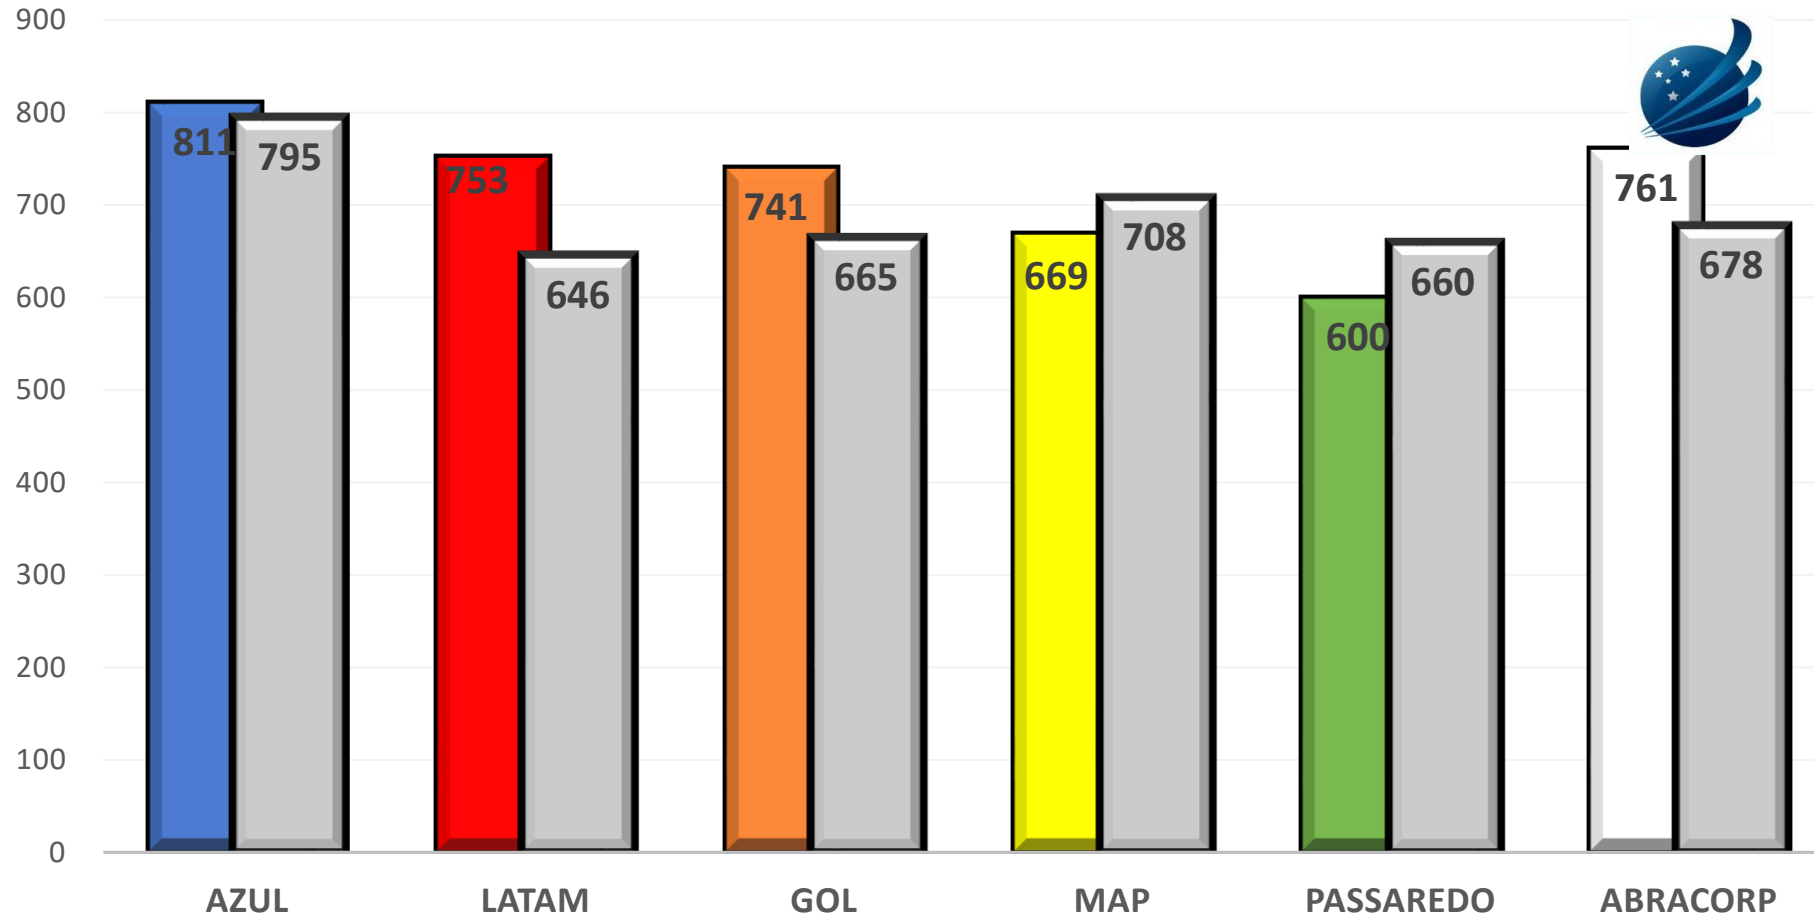

SEGMENTO AÉREO NACIONAL – JAN A DEZ - TARIFA MÉDIA

BI ABRACORP
INTELIGÊNCIA DE DADOS

TARIFA MÉDIA

+ 12,2%

2018 – R\$ 678
2019 – R\$ 761