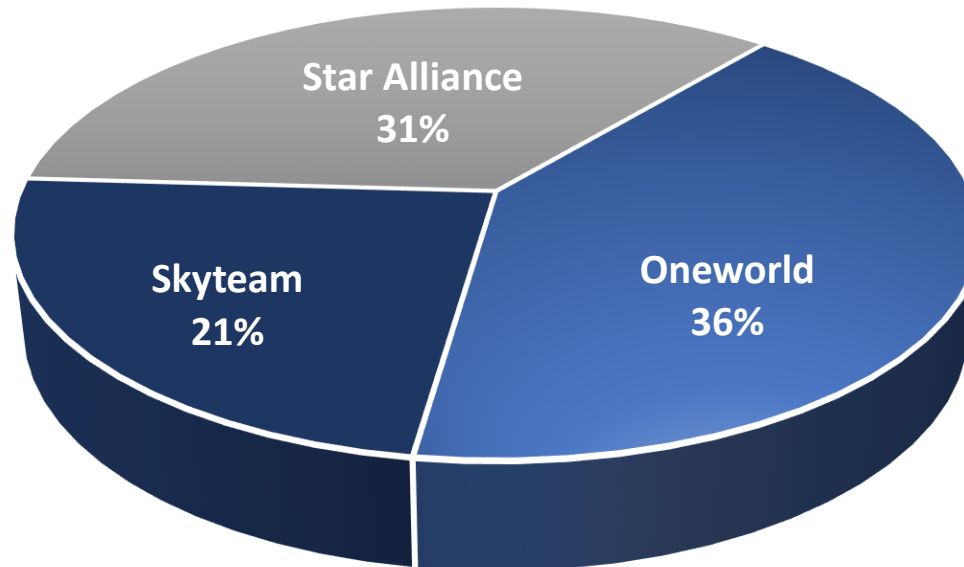

SEGMENTO AÉREO INTERNACIONAL – JAN A DEZ – ALIANÇAS

BI ABRACORP
INTELIGÊNCIA DE DADOS

R\$ 244.058.591

STAR ALLIANCE

R\$ 209.548.885

R\$ 139.508.827