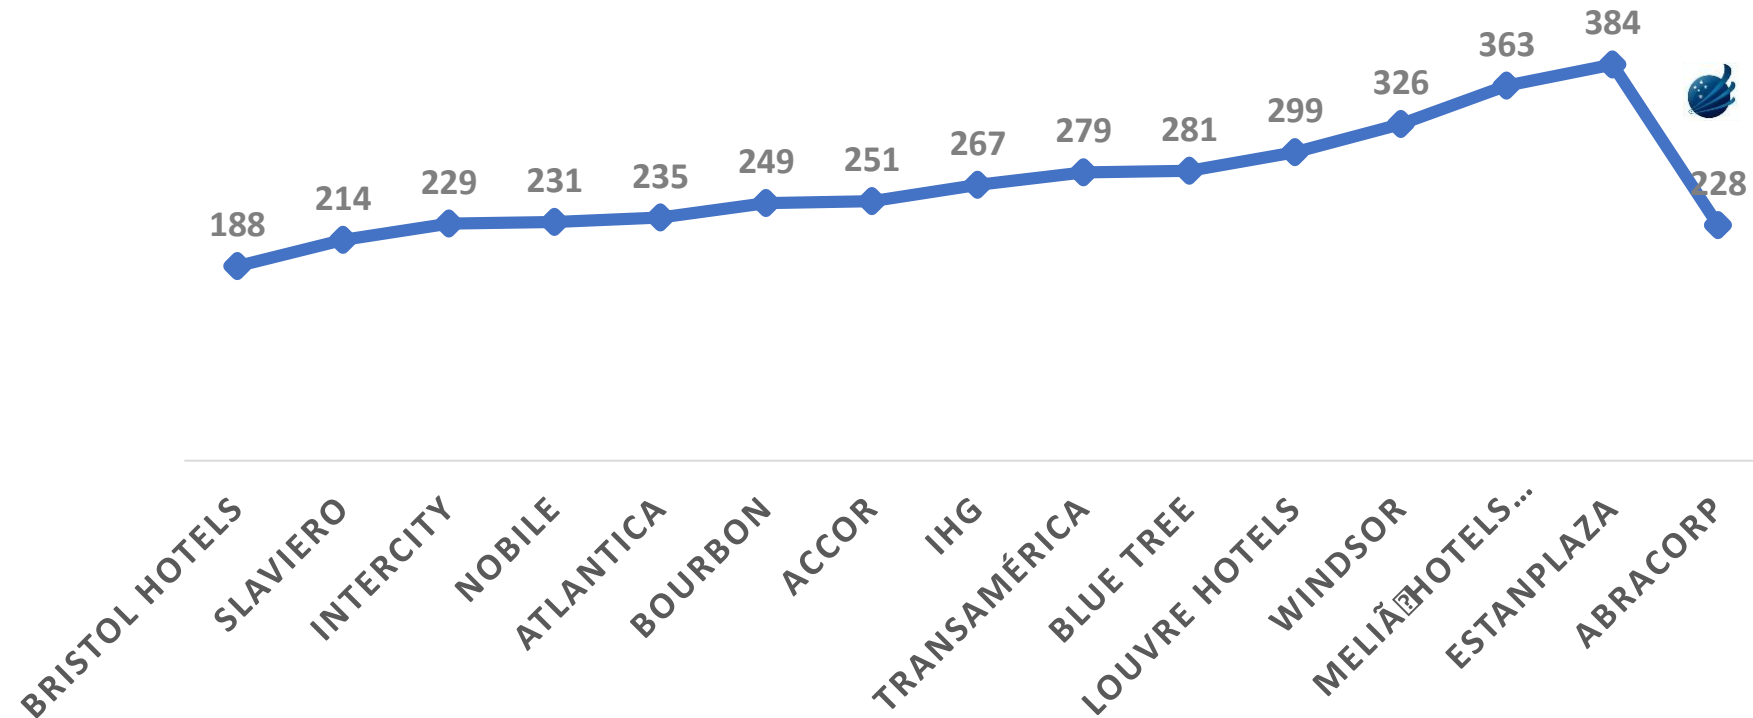

SEGMENTO HOTELARIA NACIONAL – 1º TRIMESTRE – TARIFA MÉDIA

BI ABRACORP
INTELIGÊNCIA DE DADOS

TARIFA MÉDIA

2019 – R\$ 221

2020 – R\$ 228