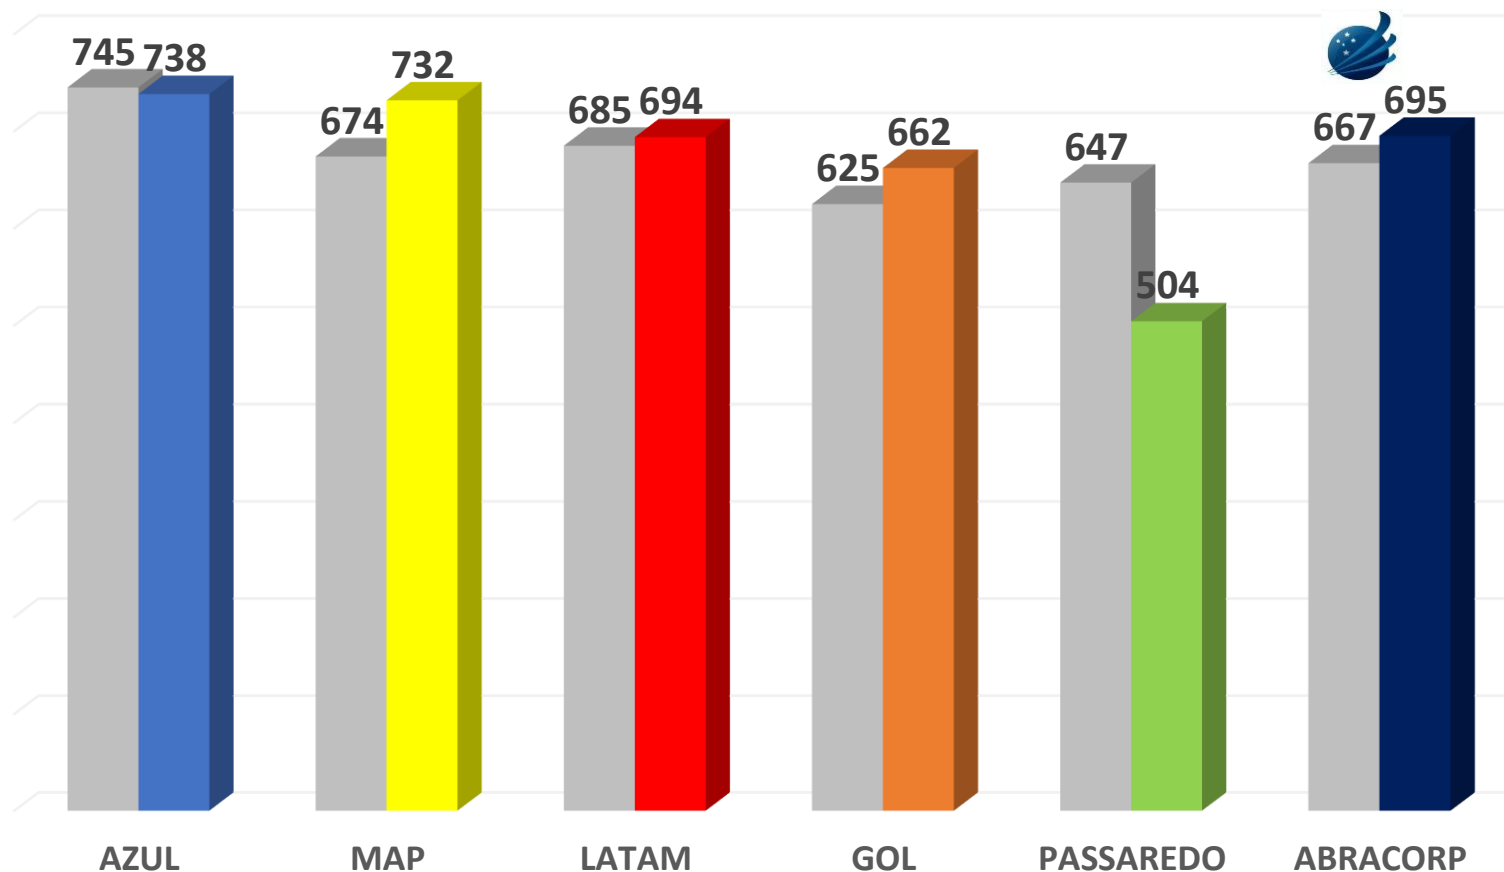

SEGMENTO AÉREO NACIONAL – 1º TRIMESTRE - TARIFA MÉDIA

BI ABRACORP
INTELIGÊNCIA DE DADOS

TARIFA MÉDIA

+4,1%

■ 2019 – R\$ 667
■ 2020 – R\$ 695