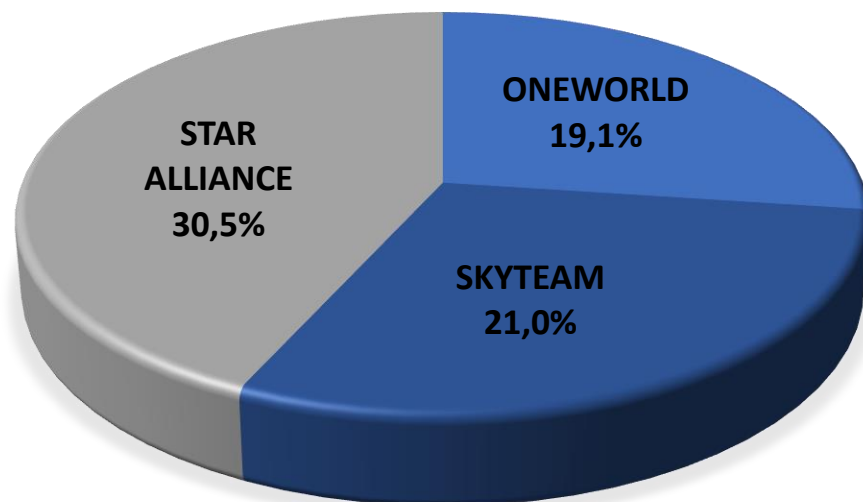

# SEGMENTO AÉREO INTERNACIONAL – 1º TRIMESTRE – ALIANÇAS

BI ABRACORP  
INTELIGÊNCIA DE DADOS

R\$ 95.730.953

R\$ 105.083.763

STAR ALLIANCE

R\$ 152.298.031